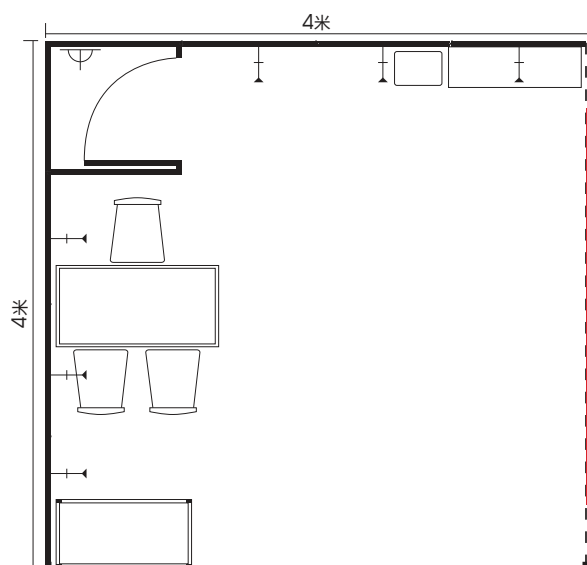

亚太区美容展

陈列柜选项(所有标准摊位):参照表格4a
请于标准摊位配置内选择一款陈列柜

选项A

有锁高身陈列柜连两层玻璃层板配LED灯带
尺寸: 1000毫米(长) X 500毫米(阔) x 2100毫米(高)

选项B

有锁矮身陈列柜配LED灯带
尺寸: 1000毫米(长) X 500毫米(阔) x 1150毫米(高)

标准摊位墙壁、楣板及地毯颜色参考

备注:
围板尺寸:1000毫米(长) X 2440毫米(高)
(如参展商计划内部装修展台(如贴海报, 贴纸等), 请考虑围板顶部的射灯托架, 拐角处及摊位正面的支撑柱, 请看附图作参考.)

建同(展览)有限公司
大会指定承建商

亚太区美容展 标准摊位

4米x4米标准摊位
(不按比例, 仅供参考)

4米x4米标准摊位

兩面开、十六平方米

- 2 X 楣板灯箱, 公司名称及摊位号码
- 1 X 储物房(固定)
1000毫米 X 1000毫米 X 2440毫米(高)
- 1 X 陈列柜(固定)
1000毫米 X 500毫米 X 2100毫米(高)或1150毫米(高)
有锁高身(SF3034)或矮身陈列柜(SF3035)
- 1 X 坑板, 4 X 坑板用层板(可自行调教)
950毫米 X 300毫米(深)白色平(SF3039)或斜(SF3040)层板
- 1 X 桌子
白色长方桌(TC4059)
- 3 X 椅子
白木椅(TC4060)
- 6 X 射灯(固定)
12瓦LED长臂射灯(EL7076W)
- 1 X 电源插座(固定)
13安培方脚插座(EL7005)
- 1 X 废纸篓(AF5018)
- 地毯(灰色)

亚太区美容展
标准摊位

6米x4米标准摊位
(不按比例, 仅供参考)

6米x4米标准摊位 两面开、二十四平方米

- 3 X 楣板灯箱, 公司名称及摊位号码
- 1 X 储物房(固定)
2000毫米 X 1000毫米 X 2440毫米(高)
- 2 X 陈列柜(固定)
1000毫米 X 500毫米 X 2100毫米(高)或1150毫米(高)
有锁高身(SF3034)或矮身陈列柜(SF3035)
- 2 X 坑板, 8 X 坑板用层板(可自行调教)
950毫米 X 300毫米(深)白色平(SF3039)或斜(SF3040)层板
- 2 X 桌子
白色长方桌(TC4059)
- 4 X 椅子
白木椅(TC4060)
- 9 X 射灯(固定)
12瓦LED长臂射灯(EL7076W)
- 1 X 电源插座(固定)
13安培方脚插座(EL7005)
- 2 X 废纸篓(AF5018)
- 地毯(灰色)

亚太区美容展
标准摊位

7米x4米标准摊位
(不按比例, 仅供参考)

7米x4米标准摊位 两面开、二十八平方米

- 3 X 楣板灯箱, 公司名称及摊位号码
- 1 X 储物房(固定)
2000毫米 X 1000毫米 X 2440毫米(高)
- 3 X 陈列柜(固定)
1000毫米 X 500毫米 X 2100毫米(高)或1150毫米(高)
有锁高身(SF3034)或矮身陈列柜(SF3035)
- 3 X 坑板, 12 X 坑板用层板(可自行调教)
950毫米 X 300毫米(深)白色平(SF3039)或斜(SF3040)层板
- 2 X 桌子
白色长方桌(TC4059)
- 8 X 椅子
白木椅(TC4060)
- 11 X 射灯(固定)
12瓦LED长臂射灯(EL7076W)
- 1 X 电源插座(固定)
13安培方脚插座(EL7005)
- 2 X 废纸篓(AF5018)
- 地毯(灰色)