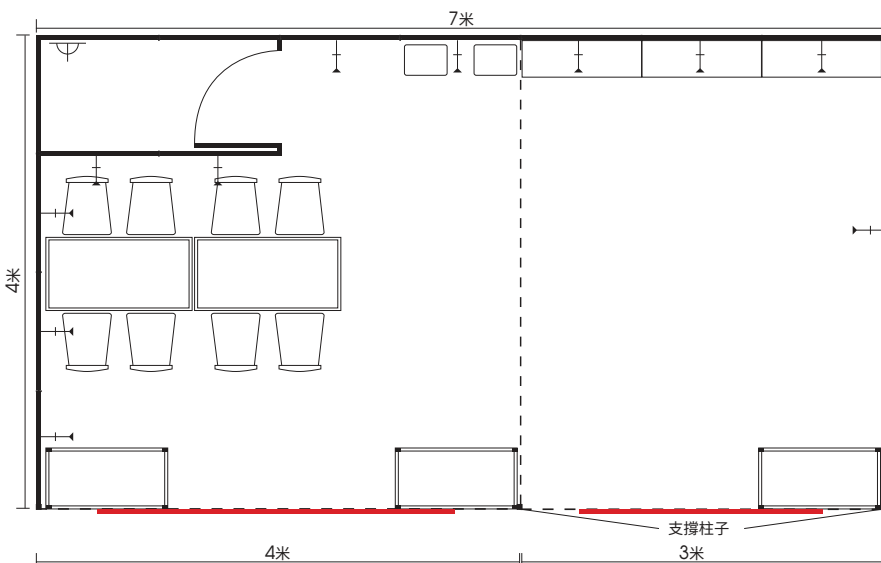

建同(展览)有限公司
大会指定承建商

亚太区美容展 标准摊位

4米x4米标准摊位
(不按比例, 仅供参考)

4米x4米标准摊位

兩面开、十六平方米

- 2 X 楣板灯箱, 公司名称及摊位号码
- 1 X 储物房(固定)
1000毫米 X 1000毫米 X 2440毫米(高)
- 1 X 陈列柜(固定)
1000毫米 X 500毫米 X 2100毫米(高)或1150毫米(高)
有锁高身(SF3034)或矮身陈列柜(SF3035)
- 1 X 坑板, 4 X 坑板用层板(可自行调教)
950毫米 X 300毫米(深)白色平(SF3039)或斜(SF3040)层板
- 1 X 桌子
白色长方桌(TC4059)
- 3 X 椅子
白木椅(TC4060)
- 6 X 射灯(固定)
12瓦LED长臂射灯(EL7076W)
- 1 X 电源插座(固定)
13安培方脚插座(EL7005)
- 1 X 废纸篓(AF5018)
- 地毯(灰色)

亚太区美容展
标准摊位

6米x4米标准摊位
(不按比例, 仅供参考)

6米x4米标准摊位 两面开、二十四平方米

- 3 X 楣板灯箱, 公司名称及摊位号码
- 1 X 储物房(固定)
2000毫米 X 1000毫米 X 2440毫米(高)
- 2 X 陈列柜(固定)
1000毫米 X 500毫米 X 2100毫米(高)或1150毫米(高)
有锁高身(SF3034)或矮身陈列柜(SF3035)
- 2 X 坑板, 8 X 坑板用层板(可自行调教)
950毫米 X 300毫米(深)白色平(SF3039)或斜(SF3040)层板
- 2 X 桌子
白色长方桌(TC4059)
- 4 X 椅子
白木椅(TC4060)
- 9 X 射灯(固定)
12瓦LED长臂射灯(EL7076W)
- 1 X 电源插座(固定)
13安培方脚插座(EL7005)
- 2 X 废纸篓(AF5018)
- 地毯(灰色)

亚太区美容展
标准摊位

7米x4米标准摊位
(不按比例, 仅供参考)

7米x4米标准摊位 两面开、二十八平方米

- 3 X 楣板灯箱, 公司名称及摊位号码
- 1 X 储物房(固定)
2000毫米 X 1000毫米 X 2440毫米(高)
- 3 X 陈列柜(固定)
1000毫米 X 500毫米 X 2100毫米(高)或1150毫米(高)
有锁高身(SF3034)或矮身陈列柜(SF3035)
- 3 X 坑板, 12 X 坑板用层板(可自行调教)
950毫米 X 300毫米(深)白色平(SF3039)或斜(SF3040)层板
- 2 X 桌子
白色长方桌(TC4059)
- 8 X 椅子
白木椅(TC4060)
- 11 X 射灯(固定)
12瓦LED长臂射灯(EL7076W)
- 1 X 电源插座(固定)
13安培方脚插座(EL7005)
- 2 X 废纸篓(AF5018)
- 地毯(灰色)

亚太区美容展
标准摊位

8米x4米标准摊位
(不按比例, 仅供参考)

8米x4米标准摊位 两面开、三十二平方米

- 3 X 楣板灯箱, 公司名称及摊位号码
- 1 X 储物房(固定)
2000毫米 X 1000毫米 X 2440毫米(高)
- 3 X 陈列柜(固定)
1000毫米 X 500毫米 X 2100毫米(高)或1150毫米(高)
有锁高身(SF3034)或矮身陈列柜(SF3035)
- 4 X 坑板, 16 X 坑板用层板(可自行调教)
950毫米 X 300毫米(深)白色平(SF3039)或斜(SF3040)层板
- 2 X 桌子
白色长方桌(TC4059)
- 8 X 椅子
白木椅(TC4060)
- 12 X 射灯(固定)
12瓦LED长臂射灯(EL7076W)
- 1 X 电源插座(固定)
13安培方脚插座(EL7005)
- 2 X 废纸篓(AF5018)
- 地毯(灰色)