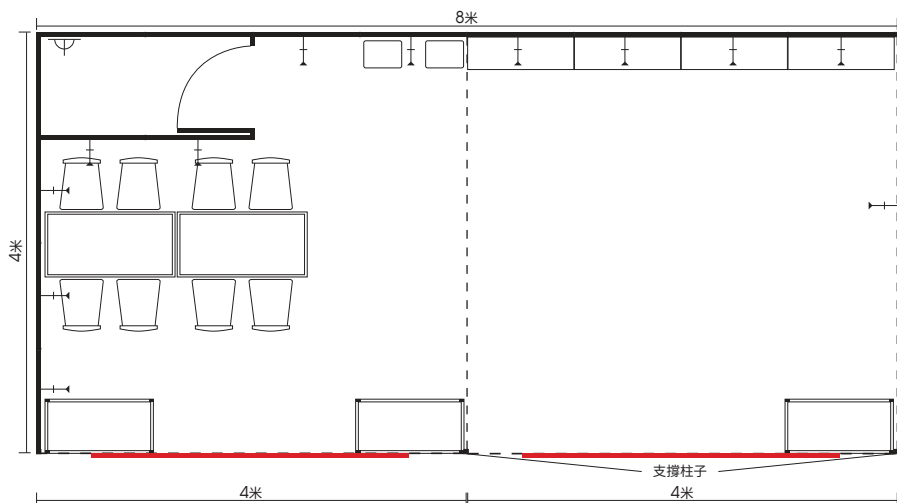

建同(展览)有限公司
大会指定承建商

亚太区美容展 标准摊位

4米x4米标准摊位
(不按比例, 仅供参考)

4米x4米标准摊位

兩面开、十六平方米

- 2 X 楣板灯箱, 公司名称及摊位号码
- 1 X 储物房(固定)
1000毫米 X 1000毫米 X 2440毫米(高)
- 1 X 陈列柜(固定)
1000毫米 X 500毫米 X 2100毫米(高)或1150毫米(高)
有锁高身(SF3034)或矮身陈列柜(SF3035)
- 1 X 坑板, 4 X 坑板用层板(可自行调教)
950毫米 X 300毫米(深)白色平(SF3039)或斜(SF3040)层板
- 1 X 桌子
白色长方桌(TC4059)
- 3 X 椅子
白木椅(TC4060)
- 6 X 射灯(固定)
12瓦LED长臂射灯(EL7076W)
- 1 X 电源插座(固定)
13安培方脚插座(EL7005)
- 1 X 废纸篓(AF5018)
- 地毯(灰色)

亚太区美容展
标准摊位

6米x4米标准摊位
(不按比例, 仅供参考)

6米x4米标准摊位 两面开、二十四平方米

- 3 X 楣板灯箱, 公司名称及摊位号码
- 1 X 储物房(固定)
2000毫米 X 1000毫米 X 2440毫米(高)
- 2 X 陈列柜(固定)
1000毫米 X 500毫米 X 2100毫米(高)或1150毫米(高)
有锁高身(SF3034)或矮身陈列柜(SF3035)
- 2 X 坑板, 8 X 坑板用层板(可自行调教)
950毫米 X 300毫米(深)白色平(SF3039)或斜(SF3040)层板
- 2 X 桌子
白色长方桌(TC4059)
- 4 X 椅子
白木椅(TC4060)
- 9 X 射灯(固定)
12瓦LED长臂射灯(EL7076W)
- 1 X 电源插座(固定)
13安培方脚插座(EL7005)
- 2 X 废纸篓(AF5018)
- 地毯(灰色)

亚太区美容展
标准摊位

7米x4米标准摊位
(不按比例, 仅供参考)

7米x4米标准摊位 两面开、二十八平方米

- 3 X 楣板灯箱, 公司名称及摊位号码
- 1 X 储物房(固定)
2000毫米 X 1000毫米 X 2440毫米(高)
- 3 X 陈列柜(固定)
1000毫米 X 500毫米 X 2100毫米(高)或1150毫米(高)
有锁高身(SF3034)或矮身陈列柜(SF3035)
- 3 X 坑板, 12 X 坑板用层板(可自行调教)
950毫米 X 300毫米(深)白色平(SF3039)或斜(SF3040)层板
- 2 X 桌子
白色长方桌(TC4059)
- 8 X 椅子
白木椅(TC4060)
- 11 X 射灯(固定)
12瓦LED长臂射灯(EL7076W)
- 1 X 电源插座(固定)
13安培方脚插座(EL7005)
- 2 X 废纸篓(AF5018)
- 地毯(灰色)

亚太区美容展
标准摊位

8米x4米标准摊位
(不按比例, 仅供参考)

8米x4米标准摊位 两面开、三十二平方米

- 3 X 楣板灯箱, 公司名称及摊位号码
- 1 X 储物房(固定)
2000毫米 X 1000毫米 X 2440毫米(高)
- 3 X 陈列柜(固定)
1000毫米 X 500毫米 X 2100毫米(高)或1150毫米(高)
有锁高身(SF3034)或矮身陈列柜(SF3035)
- 4 X 坑板, 16 X 坑板用层板(可自行调教)
950毫米 X 300毫米(深)白色平(SF3039)或斜(SF3040)层板
- 2 X 桌子
白色长方桌(TC4059)
- 8 X 椅子
白木椅(TC4060)
- 12 X 射灯(固定)
12瓦LED长臂射灯(EL7076W)
- 1 X 电源插座(固定)
13安培方脚插座(EL7005)
- 2 X 废纸篓(AF5018)
- 地毯(灰色)