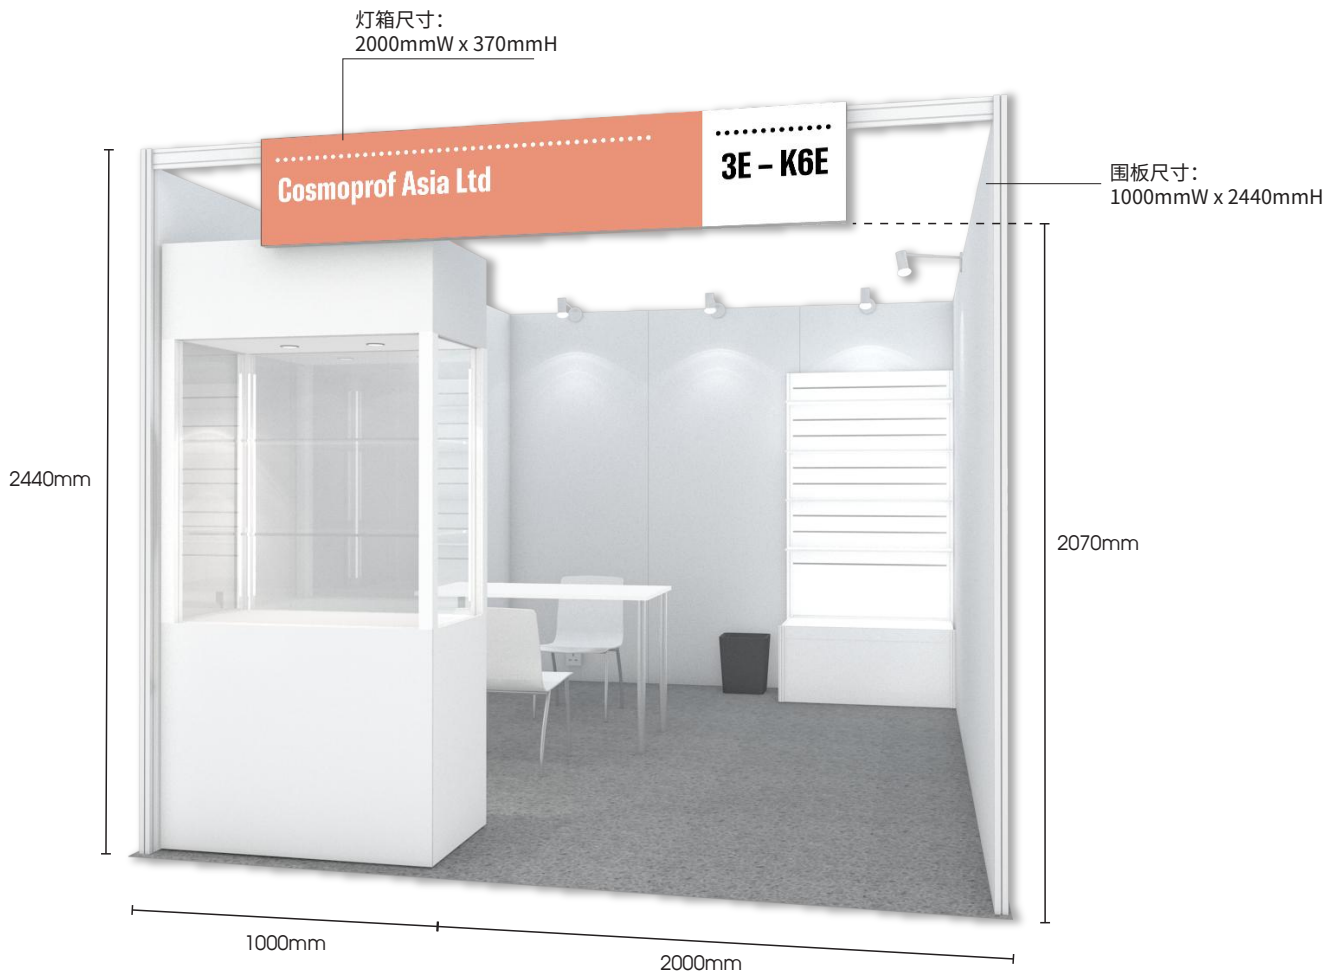

亚太区美容展
标准摊位

3米x4米标准摊位
(不按比例, 仅供参考)

	白色围板, 2440毫米(高)
	楣板灯箱
	12瓦LED长臂射灯(EL7076W)
	13安培方脚插座(EL7005)
	4 x 950 毫米坑板用层板(可移动) (SF3039或SF3040)
	有锁高身(SF3034)或矮身陈列柜(SF3035) 1000毫米(阔) x 500毫米(深) x2100毫米(高) 或1150毫米(高)
	废纸篓(AF5018)
	白木椅(TC4060)
	白色长方桌(TC4059) 1200毫米(阔) x 600毫米(深) x 750毫米(高)

3米x4米标准摊位

一面开、十二平方米

- 1 X 楣板灯箱, 公司名称及摊位号码
- 1 X 陈列柜(固定)
1000毫米 X 500 毫米 x 2100毫米(高)或1150毫米(高)
有锁高身(SF3034)或矮身陈列柜(SF3035)
- 1 X 坑板, 4 X 坑板用层板(可自行调教)
950毫米 X 300毫米(深)白色平(SF3039)或斜(SF3040)层板
- 1 X 桌子
白色长方桌(TC4059)
- 2 X 椅子
白木椅(TC4060)
- 5 X 射灯(固定)
12瓦LED长臂射灯(EL7076W)
- 1 X 电源插座(固定)
13安培方脚插座(EL7005)
- 1 X 废纸篓(AF5018)
- 地毯(灰色)

亚太区美容展

标准摊位

标准摊位配置(每平方米)

设施名称 / 展位面积	编号	12-15平方米		16-19平方米		20-23平方米		24-27平方米		28-31平方米		32-35平方米		36平方米以上	
摊位类型 A=通道标准摊位 C=转角标准摊位	-	A	C	A	C	A	C	A	C	A	C	A	C	A	C
储物房 - 1平方米 1000毫米 X 1000毫米 X 2440毫米(高)	-	N/A	N/A	1	1	1	1	N/A	N/A	N/A	N/A	N/A	N/A	N/A	N/A
储物房 - 2平方米 2000毫米 X 1000毫米 X 2440毫米(高)	-	N/A	N/A	N/A	N/A	N/A	N/A	1	1	1	1	1	1	1	1
楣板灯箱	-	1	2	1	2	1	2	1	3	1	3	1	3	1	3
白色长方桌 1200毫米x 600毫米x 750毫米(高)	TC4059	1	1	1	1	1	1	2	2	2	2	2	2	2	2
白木椅	TC4060	2	2	3	3	4	4	4	4	8	8	8	8	8	8
射灯 12瓦LED长臂射灯	EL7076W	5	5	6	6	7	7	9	9	11	11	12	12	13	13
13安培方脚插座 220伏特 / 500瓦(最高)	EL7005	1	1	1	1	1	1	1	1	1	1	1	1	2	2
废纸篓	AF5018	1	1	1	1	1	1	2	2	2	2	2	2	3	3
陈列柜选项: (A) 高身陈列柜 1000毫米 x 500毫米 x 2100毫米(高) 或 (B) 矮身陈列柜 1000毫米 x 500毫米 x 1150毫米(高)	SF3034 或 SF3035	1	1	1	1	1	1	2	2	3	3	3	3	3	3
坑板	SF3036	1	1	1	1	2	2	2	2	3	3	4	4	4	4
层板选项: (C) 平层板(每件层板可承重5公斤) 950毫米 x 300毫米(深) 或 (D) 斜层板(斜层板角度为30度) 950毫米 x 300毫米(深)	SF3039 或 SF3040	4	4	4	4	8	8	8	8	12	12	16	16	16	16

亚太区美容展

陈列柜选项(所有标准摊位):参照表格4a
请于标准摊位配置内选择一款陈列柜

选项A

有锁高身陈列柜连两层玻璃层板配LED灯带
尺寸: 1000毫米(长) X 500毫米(阔) x 2100毫米(高)

选项B

有锁矮身陈列柜配LED灯带
尺寸: 1000毫米(长) X 500毫米(阔) x 1150毫米(高)

标准摊位墙壁、楣板及地毯颜色参考

备注:
围板尺寸:1000毫米(长) X 2440毫米(高)
(如参展商计划内部装修展台(如贴海报, 贴纸等), 请考虑围板顶部的射灯托架, 拐角处及摊位正面的支撑柱, 请看附图作参考.)