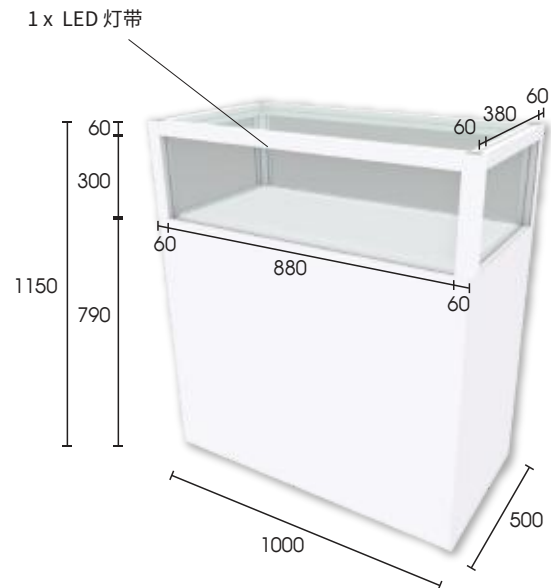

亚太区美容展
标准摊位

3米x4米标准摊位
(不按比例, 仅供参考)

	白色围板, 2440毫米(高)
	楣板灯箱
	12瓦LED长臂射灯(EL7076W)
	13安培方脚插座(EL7005)
	4 x 950 毫米坑板用层板(可移动) (SF3039或SF3040)
	有锁高身(SF3034)或矮身陈列柜(SF3035) 1000毫米(阔) x 500毫米(深) x2100毫米(高) 或1150毫米(高)
	废纸篓(AF5018)
	白木椅(TC4060)
	白色长方桌(TC4059) 1200毫米(阔) x 600毫米(深) x 750毫米(高)

3米x4米标准摊位

一面开、十二平方米

- 1 X 楣板灯箱, 公司名称及摊位号码
- 1 X 陈列柜(固定)
1000毫米 X 500 毫米 x 2100毫米(高)或1150毫米(高)
有锁高身(SF3034)或矮身陈列柜(SF3035)
- 1 X 坑板, 4 X 坑板用层板(可自行调教)
950毫米 X 300毫米(深)白色平(SF3039)或斜(SF3040)层板
- 1 X 桌子
白色长方桌(TC4059)
- 2 X 椅子
白木椅(TC4060)
- 5 X 射灯(固定)
12瓦LED长臂射灯(EL7076W)
- 1 X 电源插座(固定)
13安培方脚插座(EL7005)
- 1 X 废纸篓(AF5018)
- 地毯(灰色)

亚太区美容展

标准摊位

标准摊位配置(每平方米)

设施名称 / 展位面积	编号	12-15平方米		16-19平方米		20-23平方米		24-27平方米		28-31平方米		32-35平方米		36平方米以上	
摊位类型 A=通道标准摊位 C=转角标准摊位	-	A	C	A	C	A	C	A	C	A	C	A	C	A	C
储物房 - 1平方米 1000毫米 X 1000毫米 X 2440毫米(高)	-	N/A	N/A	1	1	1	1	N/A	N/A	N/A	N/A	N/A	N/A	N/A	N/A
储物房 - 2平方米 2000毫米 X 1000毫米 X 2440毫米(高)	-	N/A	N/A	N/A	N/A	N/A	N/A	1	1	1	1	1	1	1	1
楣板灯箱	-	1	2	1	2	1	2	1	3	1	3	1	3	1	3
白色长方桌 1200毫米x 600毫米x 750毫米(高)	TC4059	1	1	1	1	1	1	2	2	2	2	2	2	2	2
白木椅	TC4060	2	2	3	3	4	4	4	4	8	8	8	8	8	8
射灯 12瓦LED长臂射灯	EL7076W	5	5	6	6	7	7	9	9	11	11	12	12	13	13
13安培方脚插座 220伏特 / 500瓦(最高)	EL7005	1	1	1	1	1	1	1	1	1	1	1	1	2	2
废纸篓	AF5018	1	1	1	1	1	1	2	2	2	2	2	2	3	3
陈列柜选项: (A) 高身陈列柜 1000毫米 x 500毫米 x 2100毫米(高) 或 (B) 矮身陈列柜 1000毫米 x 500毫米 x 1150毫米(高)	SF3034 或 SF3035	1	1	1	1	1	1	2	2	3	3	3	3	3	3
坑板	SF3036	1	1	1	1	2	2	2	2	3	3	4	4	4	4
层板选项: (C) 平层板(每件层板可承重5公斤) 950毫米 x 300毫米(深) 或 (D) 斜层板(斜层板角度为30度) 950毫米 x 300毫米(深)	SF3039 或 SF3040	4	4	4	4	8	8	8	8	12	12	16	16	16	16

亚太区美容展

陈列柜选项(所有标准摊位):参照表格4a
请于标准摊位配置内选择一款陈列柜

选项A

有锁高身陈列柜连两层玻璃层板配LED灯带
尺寸: 1000毫米(长) X 500毫米(阔) x 2100毫米(高)

选项B

有锁矮身陈列柜配LED灯带
尺寸: 1000毫米(长) X 500毫米(阔) x 1150毫米(高)

标准摊位墙壁、楣板及地毯颜色参考

备注:
围板尺寸:1000毫米(长) X 2440毫米(高)
(如参展商计划内部装修展台(如贴海报, 贴纸等), 请考虑围板顶部的射灯托架, 拐角处及摊位正面的支撑柱, 请看附图作参考.)