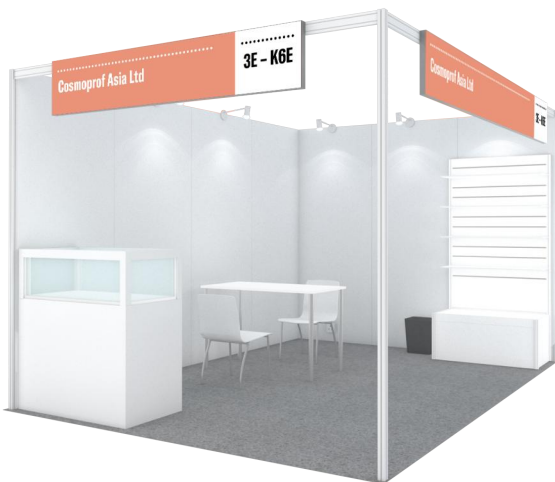

亚太区美容展
标准摊位

3米x4米标准摊位
(不按比例, 仅供参考)

	白色围板, 2440毫米(高)
	楣板灯箱
	12瓦LED长臂射灯(EL7076W)
	13安培方脚插座(EL7005)
	4 x 950 毫米坑板用层板(可移动) (SF3039或SF3040)
	有锁高身(SF3034)或矮身陈列柜(SF3035) 1000毫米(阔) x 500毫米(深) x2100毫米(高) 或1150毫米(高)
	废纸篓(AF5018)
	白木椅(TC4060)
	白色长方桌(TC4059) 1200毫米(阔) x 600毫米(深) x 750毫米(高)

3米x4米标准摊位

一面开、十二平方米

- 1 X 楣板灯箱, 公司名称及摊位号码
- 1 X 陈列柜(固定)
1000毫米 X 500 毫米 x 2100毫米(高)或1150毫米(高)
有锁高身(SF3034)或矮身陈列柜(SF3035)
- 1 X 坑板, 4 X 坑板用层板(可自行调教)
950毫米 X 300毫米(深)白色平(SF3039)或斜(SF3040)层板
- 1 X 桌子
白色长方桌(TC4059)
- 2 X 椅子
白木椅(TC4060)
- 5 X 射灯(固定)
12瓦LED长臂射灯(EL7076W)
- 1 X 电源插座(固定)
13安培方脚插座(EL7005)
- 1 X 废纸篓(AF5018)
- 地毯(灰色)

亚太区美容展

标准摊位

标准摊位配置(每平方米)

设施名称 / 展位面积	编号	12-15平方米		16-19平方米		20-23平方米		24-27平方米		28-31平方米		32-35平方米		36平方米以上	
摊位类型 A=通道标准摊位 C=转角标准摊位	-	A	C	A	C	A	C	A	C	A	C	A	C	A	C
储物房 - 1平方米 1000毫米 X 1000毫米 X 2440毫米(高)	-	N/A	N/A	1	1	1	1	N/A	N/A	N/A	N/A	N/A	N/A	N/A	N/A
储物房 - 2平方米 2000毫米 X 1000毫米 X 2440毫米(高)	-	N/A	N/A	N/A	N/A	N/A	N/A	1	1	1	1	1	1	1	1
楣板灯箱	-	1	2	1	2	1	2	1	3	1	3	1	3	1	3
白色长方桌 1200毫米x 600毫米x 750毫米(高)	TC4059	1	1	1	1	1	1	2	2	2	2	2	2	2	2
白木椅	TC4060	2	2	3	3	4	4	4	4	8	8	8	8	8	8
射灯 12瓦LED长臂射灯	EL7076W	5	5	6	6	7	7	9	9	11	11	12	12	13	13
13安培方脚插座 220伏特 / 500瓦(最高)	EL7005	1	1	1	1	1	1	1	1	1	1	1	1	2	2
废纸篓	AF5018	1	1	1	1	1	1	2	2	2	2	2	2	3	3
陈列柜选项: (A) 高身陈列柜 1000毫米 x 500毫米 x 2100毫米(高) 或 (B) 矮身陈列柜 1000毫米 x 500毫米 x 1150毫米(高)	SF3034 或 SF3035	1	1	1	1	1	1	2	2	3	3	3	3	3	3
坑板	SF3036	1	1	1	1	2	2	2	2	3	3	4	4	4	4
层板选项: (C) 平层板(每件层板可承重5公斤) 950毫米 x 300毫米(深) 或 (D) 斜层板(斜层板角度为30度) 950毫米 x 300毫米(深)	SF3039 或 SF3040	4	4	4	4	8	8	8	8	12	12	16	16	16	16

亚太区美容展

陈列柜选项(所有标准摊位):参照表格4a
请于标准摊位配置内选择一款陈列柜

选项A

有锁高身陈列柜连两层玻璃层板配LED灯带
尺寸: 1000毫米(长) X 500毫米(阔) x 2100毫米(高)

选项B

有锁矮身陈列柜配LED灯带
尺寸: 1000毫米(长) X 500毫米(阔) x 1150毫米(高)

标准摊位墙壁、楣板及地毯颜色参考

备注:
围板尺寸:1000毫米(长) X 2440毫米(高)
(如参展商计划内部装修展台(如贴海报, 贴纸等), 请考虑围板顶部的射灯托架, 拐角处及摊位正面的支撑柱, 请看附图作参考.)