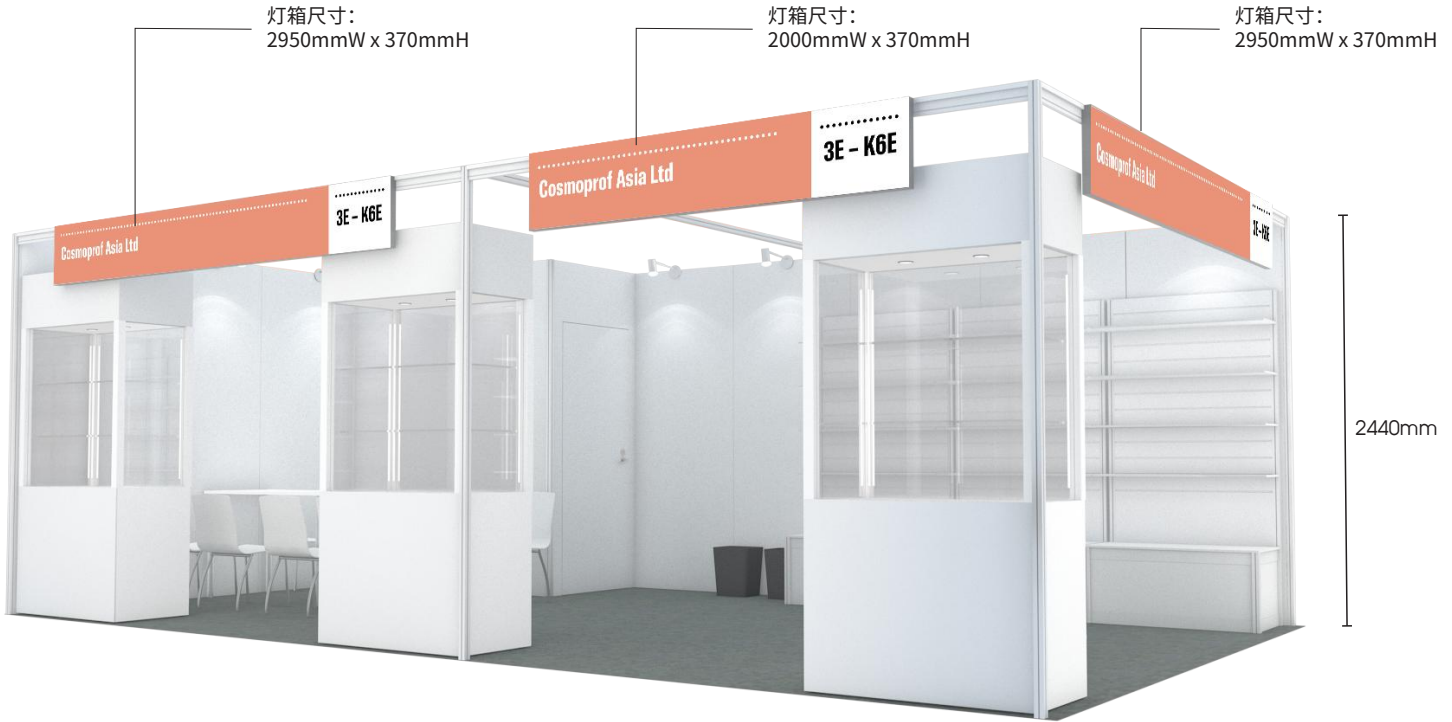

建同(展览)有限公司
大会指定承建商

亚太区美容展 标准摊位

4米x4米标准摊位
(不按比例, 仅供参考)

4米x4米标准摊位

兩面开、十六平方米

- 2 X 楣板灯箱, 公司名称及摊位号码
- 1 X 储物房(固定)
1000毫米 X 1000毫米 X 2440毫米(高)
- 1 X 陈列柜(固定)
1000毫米 X 500毫米 X 2100毫米(高)或1150毫米(高)
有锁高身(SF3034)或矮身陈列柜(SF3035)
- 1 X 坑板, 4 X 坑板用层板(可自行调教)
950毫米 X 300毫米(深)白色平(SF3039)或斜(SF3040)层板
- 1 X 桌子
白色长方桌(TC4059)
- 3 X 椅子
白木椅(TC4060)
- 6 X 射灯(固定)
12瓦LED长臂射灯(EL7076W)
- 1 X 电源插座(固定)
13安培方脚插座(EL7005)
- 1 X 废纸篓(AF5018)
- 地毯(灰色)

亚太区美容展
标准摊位

6米x4米标准摊位
(不按比例, 仅供参考)

6米x4米标准摊位 两面开、二十四平方米

- 3 X 楣板灯箱, 公司名称及摊位号码
- 1 X 储物房(固定)
2000毫米 X 1000毫米 X 2440毫米(高)
- 2 X 陈列柜(固定)
1000毫米 X 500毫米 X 2100毫米(高)或1150毫米(高)
有锁高身(SF3034)或矮身陈列柜(SF3035)
- 2 X 坑板, 8 X 坑板用层板(可自行调教)
950毫米 X 300毫米(深)白色平(SF3039)或斜(SF3040)层板
- 2 X 桌子
白色长方桌(TC4059)
- 4 X 椅子
白木椅(TC4060)
- 9 X 射灯(固定)
12瓦LED长臂射灯(EL7076W)
- 1 X 电源插座(固定)
13安培方脚插座(EL7005)
- 2 X 废纸篓(AF5018)
- 地毯(灰色)

亚太区美容展
标准摊位

7米x4米标准摊位
(不按比例, 仅供参考)

7米x4米标准摊位 两面开、二十八平方米

- 3 X 楣板灯箱, 公司名称及摊位号码
- 1 X 储物房(固定)
2000毫米 X 1000毫米 X 2440毫米(高)
- 3 X 陈列柜(固定)
1000毫米 X 500毫米 X 2100毫米(高)或1150毫米(高)
有锁高身(SF3034)或矮身陈列柜(SF3035)
- 3 X 坑板, 12 X 坑板用层板(可自行调教)
950毫米 X 300毫米(深)白色平(SF3039)或斜(SF3040)层板
- 2 X 桌子
白色长方桌(TC4059)
- 8 X 椅子
白木椅(TC4060)
- 11 X 射灯(固定)
12瓦LED长臂射灯(EL7076W)
- 1 X 电源插座(固定)
13安培方脚插座(EL7005)
- 2 X 废纸篓(AF5018)
- 地毯(灰色)

亚太区美容展
标准摊位

8米x4米标准摊位
(不按比例, 仅供参考)

8米x4米标准摊位 两面开、三十二平方米

- 3 X 楣板灯箱, 公司名称及摊位号码
- 1 X 储物房(固定)
2000毫米 X 1000毫米 X 2440毫米(高)
- 3 X 陈列柜(固定)
1000毫米 X 500毫米 X 2100毫米(高)或1150毫米(高)
有锁高身(SF3034)或矮身陈列柜(SF3035)
- 4 X 坑板, 16 X 坑板用层板(可自行调教)
950毫米 X 300毫米(深)白色平(SF3039)或斜(SF3040)层板
- 2 X 桌子
白色长方桌(TC4059)
- 8 X 椅子
白木椅(TC4060)
- 12 X 射灯(固定)
12瓦LED长臂射灯(EL7076W)
- 1 X 电源插座(固定)
13安培方脚插座(EL7005)
- 2 X 废纸篓(AF5018)
- 地毯(灰色)