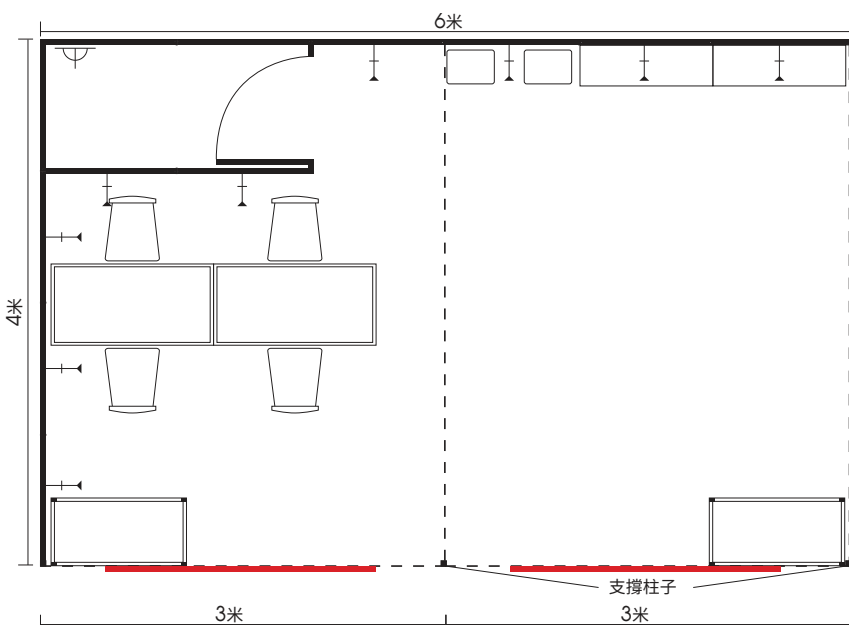

建同(展览)有限公司
大会指定承建商

亚太区美容展 标准摊位

4米x4米标准摊位
(不按比例, 仅供参考)

4米x4米标准摊位

兩面开、十六平方米

- 2 X 楣板灯箱, 公司名称及摊位号码
- 1 X 储物房(固定)
1000毫米 X 1000毫米 X 2440毫米(高)
- 1 X 陈列柜(固定)
1000毫米 X 500毫米 X 2100毫米(高)或1150毫米(高)
有锁高身(SF3034)或矮身陈列柜(SF3035)
- 1 X 坑板, 4 X 坑板用层板(可自行调教)
950毫米 X 300毫米(深)白色平(SF3039)或斜(SF3040)层板
- 1 X 桌子
白色长方桌(TC4059)
- 3 X 椅子
白木椅(TC4060)
- 6 X 射灯(固定)
12瓦LED长臂射灯(EL7076W)
- 1 X 电源插座(固定)
13安培方脚插座(EL7005)
- 1 X 废纸篓(AF5018)
- 地毯(灰色)

亚太区美容展
标准摊位

6米x4米标准摊位
(不按比例, 仅供参考)

6米x4米标准摊位 两面开、二十四平方米

- 3 X 楣板灯箱, 公司名称及摊位号码
- 1 X 储物房(固定)
2000毫米 X 1000毫米 X 2440毫米(高)
- 2 X 陈列柜(固定)
1000毫米 X 500毫米 X 2100毫米(高)或1150毫米(高)
有锁高身(SF3034)或矮身陈列柜(SF3035)
- 2 X 坑板, 8 X 坑板用层板(可自行调教)
950毫米 X 300毫米(深)白色平(SF3039)或斜(SF3040)层板
- 2 X 桌子
白色长方桌(TC4059)
- 4 X 椅子
白木椅(TC4060)
- 9 X 射灯(固定)
12瓦LED长臂射灯(EL7076W)
- 1 X 电源插座(固定)
13安培方脚插座(EL7005)
- 2 X 废纸篓(AF5018)
- 地毯(灰色)

亚太区美容展
标准摊位

7米x4米标准摊位
(不按比例, 仅供参考)

7米x4米标准摊位 两面开、二十八平方米

- 3 X 楣板灯箱, 公司名称及摊位号码
- 1 X 储物房(固定)
2000毫米 X 1000毫米 X 2440毫米(高)
- 3 X 陈列柜(固定)
1000毫米 X 500毫米 X 2100毫米(高)或1150毫米(高)
有锁高身(SF3034)或矮身陈列柜(SF3035)
- 3 X 坑板, 12 X 坑板用层板(可自行调教)
950毫米 X 300毫米(深)白色平(SF3039)或斜(SF3040)层板
- 2 X 桌子
白色长方桌(TC4059)
- 8 X 椅子
白木椅(TC4060)
- 11 X 射灯(固定)
12瓦LED长臂射灯(EL7076W)
- 1 X 电源插座(固定)
13安培方脚插座(EL7005)
- 2 X 废纸篓(AF5018)
- 地毯(灰色)

亚太区美容展
标准摊位

8米x4米标准摊位
(不按比例, 仅供参考)

8米x4米标准摊位 两面开、三十二平方米

- 3 X 楣板灯箱, 公司名称及摊位号码
- 1 X 储物房(固定)
2000毫米 X 1000毫米 X 2440毫米(高)
- 3 X 陈列柜(固定)
1000毫米 X 500毫米 X 2100毫米(高)或1150毫米(高)
有锁高身(SF3034)或矮身陈列柜(SF3035)
- 4 X 坑板, 16 X 坑板用层板(可自行调教)
950毫米 X 300毫米(深)白色平(SF3039)或斜(SF3040)层板
- 2 X 桌子
白色长方桌(TC4059)
- 8 X 椅子
白木椅(TC4060)
- 12 X 射灯(固定)
12瓦LED长臂射灯(EL7076W)
- 1 X 电源插座(固定)
13安培方脚插座(EL7005)
- 2 X 废纸篓(AF5018)
- 地毯(灰色)