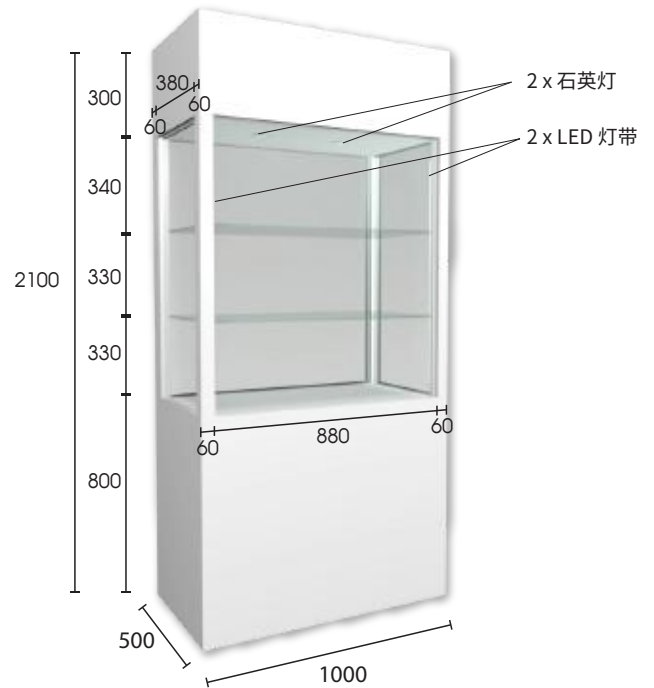

亚太区美容展
标准摊位

3米x4米标准摊位
(不按比例, 仅供参考)

	白色围板, 2440毫米(高)
	楣板灯箱
	12瓦LED长臂射灯(EL7076W)
	13安培方脚插座(EL7005)
	4 x 950 毫米坑板用层板(可移动) (SF3039或SF3040)
	有锁高身(SF3034)或矮身陈列柜(SF3035) 1000毫米(阔) x 500毫米(深) x2100毫米(高) 或1150毫米(高)
	废纸篓(AF5018)
	白木椅(TC4060)
	白色长方桌(TC4059) 1200毫米(阔) x 600毫米(深) x 750毫米(高)

3米x4米标准摊位

一面开、十二平方米

- 1 X 楣板灯箱, 公司名称及摊位号码
- 1 X 陈列柜(固定)
1000毫米 X 500 毫米 x 2100毫米(高)或1150毫米(高)
有锁高身(SF3034)或矮身陈列柜(SF3035)
- 1 X 坑板, 4 X 坑板用层板(可自行调教)
950毫米 X 300毫米(深)白色平(SF3039)或斜(SF3040)层板
- 1 X 桌子
白色长方桌(TC4059)
- 2 X 椅子
白木椅(TC4060)
- 5 X 射灯(固定)
12瓦LED长臂射灯(EL7076W)
- 1 X 电源插座(固定)
13安培方脚插座(EL7005)
- 1 X 废纸篓(AF5018)
- 地毯(灰色)

亚太区美容展

标准摊位

标准摊位配置(每平方米)

设施名称 / 展位面积	编号	12-15平方米		16-19平方米		20-23平方米		24-27平方米		28-31平方米		32-35平方米		36平方米以上	
摊位类型 A=通道标准摊位 C=转角标准摊位	-	A	C	A	C	A	C	A	C	A	C	A	C	A	C
储物房 - 1平方米 1000毫米 X 1000毫米 X 2440毫米(高)	-	N/A	N/A	1	1	1	1	N/A	N/A	N/A	N/A	N/A	N/A	N/A	N/A
储物房 - 2平方米 2000毫米 X 1000毫米 X 2440毫米(高)	-	N/A	N/A	N/A	N/A	N/A	N/A	1	1	1	1	1	1	1	1
楣板灯箱	-	1	2	1	2	1	2	1	3	1	3	1	3	1	3
白色长方桌 1200毫米x 600毫米x 750毫米(高)	TC4059	1	1	1	1	1	1	2	2	2	2	2	2	2	2
白木椅	TC4060	2	2	3	3	4	4	4	4	8	8	8	8	8	8
射灯 12瓦LED长臂射灯	EL7076W	5	5	6	6	7	7	9	9	11	11	12	12	13	13
13安培方脚插座 220伏特 / 500瓦(最高)	EL7005	1	1	1	1	1	1	1	1	1	1	1	1	2	2
废纸篓	AF5018	1	1	1	1	1	1	2	2	2	2	2	2	3	3
陈列柜选项: (A) 高身陈列柜 1000毫米 x 500毫米 x 2100毫米(高) 或 (B) 矮身陈列柜 1000毫米 x 500毫米 x 1150毫米(高)	SF3034 或 SF3035	1	1	1	1	1	1	2	2	3	3	3	3	3	3
坑板	SF3036	1	1	1	1	2	2	2	2	3	3	4	4	4	4
层板选项: (C) 平层板(每件层板可承重5公斤) 950毫米 x 300毫米(深) 或 (D) 斜层板(斜层板角度为30度) 950毫米 x 300毫米(深)	SF3039 或 SF3040	4	4	4	4	8	8	8	8	12	12	16	16	16	16

亚太区美容展

陈列柜选项(所有标准摊位):参照表格4a
请于标准摊位配置内选择一款陈列柜

选项A

有锁高身陈列柜连两层玻璃层板配LED灯带
尺寸: 1000毫米(长) X 500毫米(阔) x 2100毫米(高)

选项B

有锁矮身陈列柜配LED灯带
尺寸: 1000毫米(长) X 500毫米(阔) x 1150毫米(高)

标准摊位墙壁、楣板及地毯颜色参考

备注:
围板尺寸:1000毫米(长) X 2440毫米(高)
(如参展商计划内部装修展台(如贴海报, 贴纸等), 请考虑围板顶部的射灯托架, 拐角处及摊位正面的支撑柱, 请看附图作参考.)