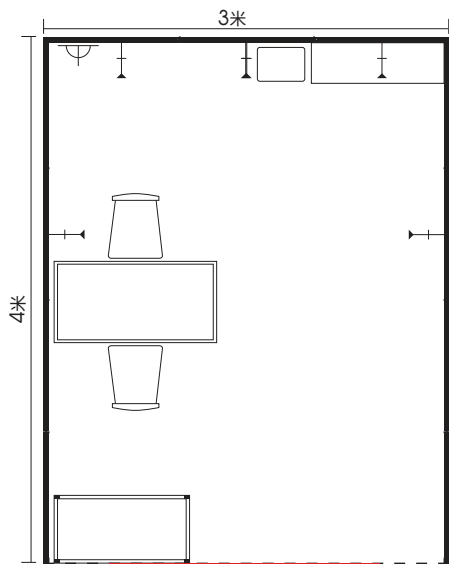

亚太区美容展
标准摊位

3米x4米标准摊位
(不按比例, 仅供参考)

	白色围板, 2440毫米(高)
	楣板灯箱
	12瓦LED长臂射灯(EL7076W)
	13安培方脚插座(EL7005)
	4 x 950 毫米坑板用层板(可移动) (SF3039或SF3040)
	有锁高身(SF3034)或矮身陈列柜(SF3035) 1000毫米(阔) x 500毫米(深) x2100毫米(高) 或1150毫米(高)
	废纸篓(AF5018)
	白木椅(TC4060)
	白色长方桌(TC4059) 1200毫米(阔) x 600毫米(深) x 750毫米(高)

3米x4米标准摊位

一面开、十二平方米

- 1 X 楣板灯箱, 公司名称及摊位号码
- 1 X 陈列柜(固定)
1000毫米 X 500 毫米 x 2100毫米(高)或1150毫米(高)
有锁高身(SF3034)或矮身陈列柜(SF3035)
- 1 X 坑板, 4 X 坑板用层板(可自行调教)
950毫米 X 300毫米(深)白色平(SF3039)或斜(SF3040)层板
- 1 X 桌子
白色长方桌(TC4059)
- 2 X 椅子
白木椅(TC4060)
- 5 X 射灯(固定)
12瓦LED长臂射灯(EL7076W)
- 1 X 电源插座(固定)
13安培方脚插座(EL7005)
- 1 X 废纸篓(AF5018)
- 地毯(灰色)

亚太区美容展

标准摊位

标准摊位配置(每平方米)

设施名称 / 展位面积	编号	12-15平方米		16-19平方米		20-23平方米		24-27平方米		28-31平方米		32-35平方米		36平方米以上	
摊位类型 A=通道标准摊位 C=转角标准摊位	-	A	C	A	C	A	C	A	C	A	C	A	C	A	C
储物房 - 1平方米 1000毫米 X 1000毫米 X 2440毫米(高)	-	N/A	N/A	1	1	1	1	N/A	N/A	N/A	N/A	N/A	N/A	N/A	N/A
储物房 - 2平方米 2000毫米 X 1000毫米 X 2440毫米(高)	-	N/A	N/A	N/A	N/A	N/A	N/A	1	1	1	1	1	1	1	1
楣板灯箱	-	1	2	1	2	1	2	1	3	1	3	1	3	1	3
白色长方桌 1200毫米x 600毫米x 750毫米(高)	TC4059	1	1	1	1	1	1	2	2	2	2	2	2	2	2
白木椅	TC4060	2	2	3	3	4	4	4	4	8	8	8	8	8	8
射灯 12瓦LED长臂射灯	EL7076W	5	5	6	6	7	7	9	9	11	11	12	12	13	13
13安培方脚插座 220伏特 / 500瓦(最高)	EL7005	1	1	1	1	1	1	1	1	1	1	1	1	2	2
废纸篓	AF5018	1	1	1	1	1	1	2	2	2	2	2	2	3	3
陈列柜选项: (A) 高身陈列柜 1000毫米 x 500毫米 x 2100毫米(高) 或 (B) 矮身陈列柜 1000毫米 x 500毫米 x 1150毫米(高)	SF3034 或 SF3035	1	1	1	1	1	1	2	2	3	3	3	3	3	3
坑板	SF3036	1	1	1	1	2	2	2	2	3	3	4	4	4	4
层板选项: (C) 平层板(每件层板可承重5公斤) 950毫米 x 300毫米(深) 或 (D) 斜层板(斜层板角度为30度) 950毫米 x 300毫米(深)	SF3039 或 SF3040	4	4	4	4	8	8	8	8	12	12	16	16	16	16

亚太区美容展

陈列柜选项(所有标准摊位):参照表格4a
请于标准摊位配置内选择一款陈列柜

选项A

有锁高身陈列柜连两层玻璃层板配LED灯带
尺寸: 1000毫米(长) X 500毫米(阔) x 2100毫米(高)

选项B

有锁矮身陈列柜配LED灯带
尺寸: 1000毫米(长) X 500毫米(阔) x 1150毫米(高)

标准摊位墙壁、楣板及地毯颜色参考

备注:
围板尺寸:1000毫米(长) X 2440毫米(高)
(如参展商计划内部装修展台(如贴海报, 贴纸等), 请考虑围板顶部的射灯托架, 拐角处及摊位正面的支撑柱, 请看附图作参考.)