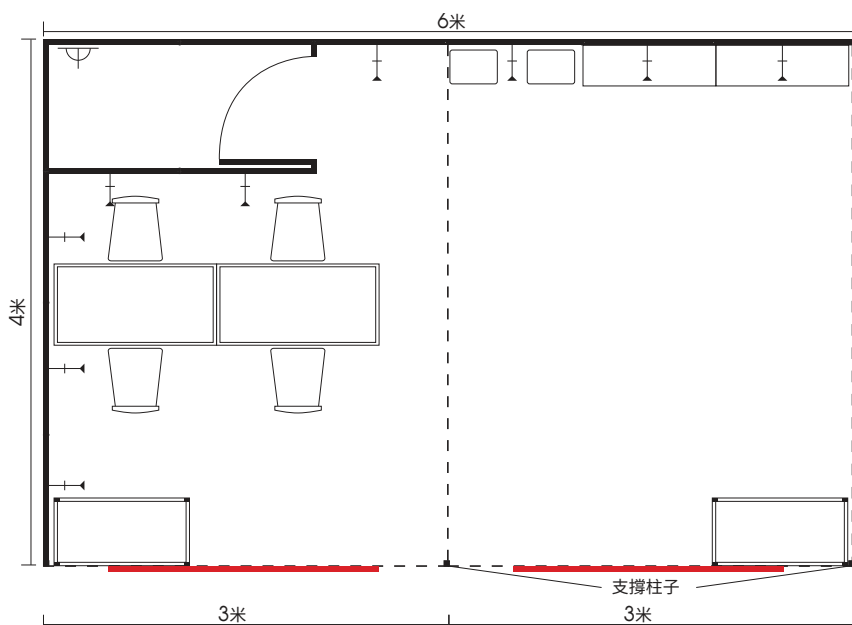

建同(展览)有限公司
大会指定承建商

亚太区美容展 标准摊位

4米x4米标准摊位
(不按比例, 仅供参考)

4米x4米标准摊位

两面开、十六平方米

- 2 X 楣板灯箱, 公司名称及摊位号码
- 1 X 储物房(固定)
1000毫米 X 1000毫米 X 2440毫米(高)
- 1 X 陈列柜(固定)
1000毫米 X 500毫米 X 2100毫米(高)或1150毫米(高)
有锁高身(SF3034)或矮身陈列柜(SF3035)
- 1 X 坑板, 4 X 坑板用层板(可自行调教)
950毫米 X 300毫米(深)白色平(SF3039)或斜(SF3040)层板
- 1 X 桌子
白色长方桌(TC4059)
- 3 X 椅子
白木椅(TC4060)
- 6 X 射灯(固定)
12瓦LED长臂射灯(EL7076W)
- 1 X 电源插座(固定)
13安培方脚插座(EL7005)
- 1 X 废纸篓(AF5018)
- 地毯(灰色)

亚太区美容展 标准摊位

6米x4米标准摊位
(不按比例, 仅供参考)

6米x4米标准摊位 两面开、二十四平方米

- 3 X 楣板灯箱, 公司名称及摊位号码
- 1 X 储物房(固定)
2000毫米 X 1000毫米 X 2440毫米(高)
- 2 X 陈列柜(固定)
1000毫米 X 500毫米 X 2100毫米(高)或1150毫米(高)
有锁高身(SF3034)或矮身陈列柜(SF3035)
- 2 X 坑板, 8 X 坑板用层板(可自行调教)
950毫米 X 300毫米(深)白色平(SF3039)或斜(SF3040)层板
- 2 X 桌子
白色长方桌(TC4059)
- 4 X 椅子
白木椅(TC4060)
- 9 X 射灯(固定)
12瓦LED长臂射灯(EL7076W)
- 1 X 电源插座(固定)
13安培方脚插座(EL7005)
- 2 X 废纸篓(AF5018)
- 地毯(灰色)

亚太区美容展 标准摊位

7米x4米标准摊位
(不按比例, 仅供参考)

7米x4米标准摊位

两面开、二十八平方米

- 3 X 楣板灯箱, 公司名称及摊位号码
- 1 X 储物房(固定)
2000毫米 X 1000毫米 X 2440毫米(高)
- 3 X 陈列柜(固定)
1000毫米 X 500毫米 X 2100毫米(高)或1150毫米(高)
有锁高身(SF3034)或矮身陈列柜(SF3035)
- 3 X 坑板, 12 X 坑板用层板(可自行调教)
950毫米 X 300毫米(深)白色平(SF3039)或斜(SF3040)层板
- 2 X 桌子
白色长方桌(TC4059)
- 8 X 椅子
白木椅(TC4060)
- 11 X 射灯(固定)
12瓦LED长臂射灯(EL7076W)
- 1 X 电源插座(固定)
13安培方脚插座(EL7005)
- 2 X 废纸篓(AF5018)
- 地毯(灰色)

亚太区美容展 标准摊位

8米x4米标准摊位
(不按比例, 仅供参考)

8米x4米标准摊位 两面开、三十二平方米

- 3 X 楣板灯箱, 公司名称及摊位号码
- 1 X 储物房(固定)
2000毫米 X 1000毫米 X 2440毫米(高)
- 3 X 陈列柜(固定)
1000毫米 X 500毫米 X 2100毫米(高)或1150毫米(高)
有锁高身(SF3034)或矮身陈列柜(SF3035)
- 4 X 坑板, 16 X 坑板用层板(可自行调教)
950毫米 X 300毫米(深)白色平(SF3039)或斜(SF3040)层板
- 2 X 桌子
白色长方桌(TC4059)
- 8 X 椅子
白木椅(TC4060)
- 12 X 射灯(固定)
12瓦LED长臂射灯(EL7076W)
- 1 X 电源插座(固定)
13安培方脚插座(EL7005)
- 2 X 废纸篓(AF5018)
- 地毯(灰色)