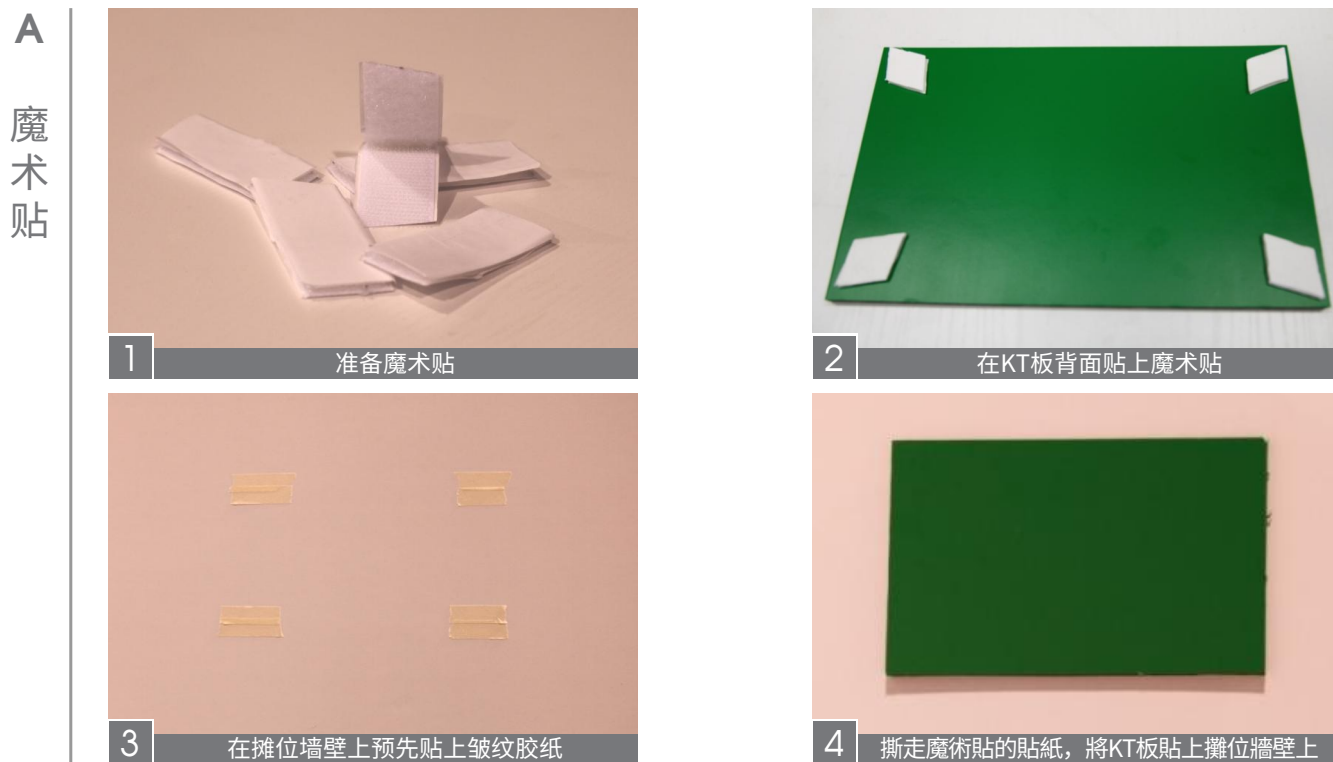

标准摊位楣板
■ 色板 1795 C

标准摊位地毯
灰色 - Expo-tex 0916 Grijsclair

备注:

围板尺寸:1000毫米(长) X 2440毫米(高)

(如参展商计划内部装修展台(如贴海报, 贴纸等), 请考虑围板顶部的射灯托架, 拐角处及摊位正面的支撑柱, 请看附图作参考.)

标准摊位参展商注意事项

- 为保持标准摊位之整体展台形象，所有有关标准摊位设置（包括摊位楣板、地毯、围板）必须保留。如参展商欲更改楣板（加上公司/品牌标志）或地毯的颜色，请与大会指定承建商直接联络，索取报价。
- 不同面积的标准摊位配备已详列终前页之表格内。
- 摊位每6米开口皆必须加装一根柱子(由大会承建商免费提供)。
- 若参展商需要移动或移除标配项目，请于表格4f画上更改位置图。在足够时间提早通知大会承建商的情况下，此服务是免费的，但所有不须要或移除之标配项目皆不可换取其它设备。
- 凡现场移动或移除标配项目，大会承建商皆要收取费用。
- 若参展商没有提供其追加项目之位置(表格4f)，建同展览有限公司将按该项目自行决定合适位置摆放。
- 严禁在隔板、地面、展位顶部上装订、钻孔及扫漆。展商如须张贴海报或泡沫板，请应用魔术贴并需于展览会结束后完全拆除。如有任何损毁，参展商/其承建商须赔偿有关损失。(详细资料请见后面)
- 展馆内任何地方均不得钉上钉子或加装任何装置。参展商必须采取适当设计方案确保其摊位任何部份之结构能自行支撑及稳固。
- 摊位任何部份或美术展示板均不得超越摊位之租用面积，包括地面及空中。否则主办单位有权要求违规者拆除或重新搭建。

标准摊位参展商若需要于摊位内加装结构，建议向大会承建商查询展板、展柜等之实际尺寸(例如贴喷画、实时贴等)。

尊敬的参展商

谨通知所有标准摊位参展商，严禁使用螺丝，钉子，劣质双面胶贴，直接裱贴海报喷画于摊位墙壁上。如发现墙壁上有裱贴海报喷画，参展商于展会结束后需自行清理回复墙壁原状。若发现摊位墙壁被损坏或因裱贴而留有痕迹，参展商将需要缴付清洁费用以代为回复版面原状。

我们建议使用以下装贴方式:

A 魔术贴

B 优质(不掉胶)双面胶贴

C S型挂勾

以下为使用魔术贴在摊位上进行装贴的示范:

参展商亦可以使用优质(不掉胶)双面胶贴或S型挂勾进行装贴

以下为使用劣质双面胶贴及直接裱贴海报喷画于摊位墙壁而无法清理的例子

双面海绵胶 / 直接裱贴劣质背胶喷画

如发现板面有损坏或污渍,每块将要求赔偿罚款港币\$2,000.00元。

* 魔术贴, 优质(不掉胶)双面胶贴或 S 型挂勾可于布展期间于大会承建商服务台购买。

多谢您的合作与谅解, 顺祝 商祺。