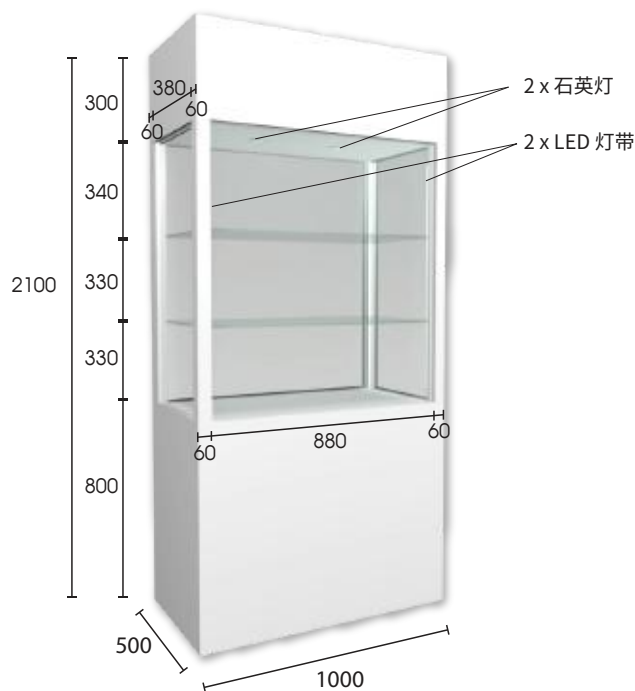

亚太区美容展 标准摊位

3米x4米标准摊位
(不按比例, 仅供参考)

	白色围板, 2440毫米(高)
	楣板灯箱
	12瓦LED长臂射灯(EL7076W)
	13安培方脚插座(EL7005)
	4 x 950 毫米坑板用层板(可移动) (SF3039或SF3040)
	有锁高身(SF3034)或矮身陈列柜(SF3035) 1000毫米(阔) x 500毫米(深) x2100毫米(高) 或1150毫米(高)
	废纸篓(AF5018)
	白木椅(TC4060)
	白色长方桌(TC4059) 1200毫米(阔) x 600毫米(深) x 750毫米(高)

3米x4米标准摊位

一面开、十二平方米

- 1 X 楣板灯箱, 公司名称及摊位号码
- 1 X 陈列柜(固定)
1000毫米 X 500 毫米 x 2100毫米(高)或1150毫米(高)
有锁高身(SF3034)或矮身陈列柜(SF3035)
- 1 X 坑板, 4 X 坑板用层板(可自行调教)
950毫米 X 300毫米(深)白色平(SF3039)或斜(SF3040)层板
- 1 X 桌子
白色长方桌(TC4059)
- 2 X 椅子
白木椅(TC4060)
- 5 X 射灯(固定)
12瓦LED长臂射灯(EL7076W)
- 1 X 电源插座(固定)
13安培方脚插座(EL7005)
- 1 X 废纸篓(AF5018)
- 地毯(灰色)

亚太区美容展

标准摊位

标准摊位配置(每平方米)

设施名称 / 展位面积	编号	12-15平方米		16-19平方米		20-23平方米		24-27平方米		28-31平方米		32-35平方米		36平方米以上	
摊位类型 A=通道标准摊位 C=转角标准摊位	-	A	C	A	C	A	C	A	C	A	C	A	C	A	C
储物房 - 1平方米 1000毫米 X 1000毫米 X 2440毫米(高)	-	N/A	N/A	1	1	1	1	N/A	N/A	N/A	N/A	N/A	N/A	N/A	N/A
储物房 - 2平方米 2000毫米 X 1000毫米 X 2440毫米(高)	-	N/A	N/A	N/A	N/A	N/A	N/A	1	1	1	1	1	1	1	1
楣板灯箱	-	1	2	1	2	1	2	1	3	1	3	1	3	1	3
白色长方桌 1200毫米x 600毫米x 750毫米(高)	TC4059	1	1	1	1	1	1	2	2	2	2	2	2	2	2
白木椅	TC4060	2	2	3	3	4	4	4	4	8	8	8	8	8	8
射灯 12瓦LED长臂射灯	EL7076W	5	5	6	6	7	7	9	9	11	11	12	12	13	13
13安培方脚插座 220伏特 / 500瓦(最高)	EL7005	1	1	1	1	1	1	1	1	1	1	1	1	2	2
废纸篓	AF5018	1	1	1	1	1	1	2	2	2	2	2	2	3	3
陈列柜选项: (A) 高身陈列柜 1000毫米 x 500毫米 x 2100毫米(高) 或 (B) 矮身陈列柜 1000毫米 x 500毫米 x 1150毫米(高)	SF3034 或 SF3035	1	1	1	1	1	1	2	2	3	3	3	3	3	3
坑板	SF3036	1	1	1	1	2	2	2	2	3	3	4	4	4	4
层板选项: (C) 平层板(每件层板可承重5公斤) 950毫米 x 300毫米(深) 或 (D) 斜层板(斜层板角度为30度) 950毫米 x 300毫米(深)	SF3039 或 SF3040	4	4	4	4	8	8	8	8	12	12	16	16	16	16

亚太区美容展

陈列柜选项(所有标准摊位):参照表格4a
请于标准摊位配置内选择一款陈列柜

选项A

有锁高身陈列柜连两层玻璃层板配LED灯带
尺寸: 1000毫米(长) X 500毫米(阔) x 2100毫米(高)

选项B

有锁矮身陈列柜配LED灯带
尺寸: 1000毫米(长) X 500毫米(阔) x 1150毫米(高)

标准摊位墙壁、楣板及地毯颜色参考

复合围板
白色