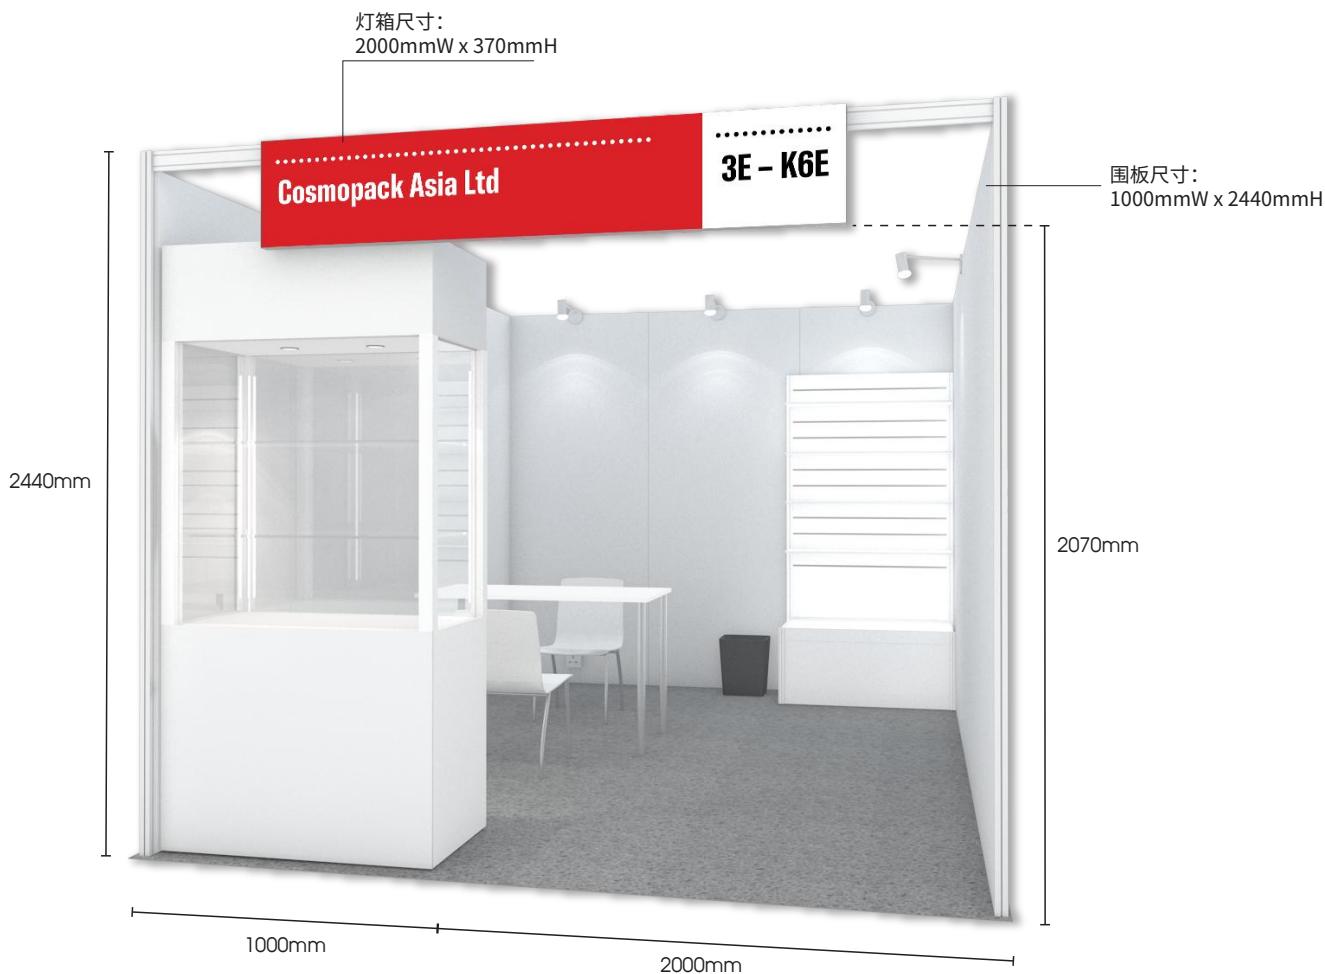

亚太区美容展 标准摊位

3米x4米标准摊位
(不按比例, 仅供参考)

	白色围板, 2440毫米(高)
	楣板灯箱
	12瓦LED长臂射灯(EL7076W)
	13安培方脚插座(EL7005)
	4 x 950 毫米坑板用层板(可移动) (SF3039或SF3040)
	有锁高身(SF3034)或矮身陈列柜(SF3035) 1000毫米(阔) x 500毫米(深) x2100毫米(高) 或1150毫米(高)
	废纸篓(AF5018)
	白木椅(TC4060)
	白色长方桌(TC4059) 1200毫米(阔) x 600毫米(深) x 750毫米(高)

3米x4米标准摊位

一面开、十二平方米

- 1 X 楣板灯箱, 公司名称及摊位号码
- 1 X 陈列柜(固定)
1000毫米 X 500 毫米 x 2100毫米(高)或1150毫米(高)
有锁高身(SF3034)或矮身陈列柜(SF3035)
- 1 X 坑板, 4 X 坑板用层板(可自行调教)
950毫米 X 300毫米(深)白色平(SF3039)或斜(SF3040)层板
- 1 X 桌子
白色长方桌(TC4059)
- 2 X 椅子
白木椅(TC4060)
- 5 X 射灯(固定)
12瓦LED长臂射灯(EL7076W)
- 1 X 电源插座(固定)
13安培方脚插座(EL7005)
- 1 X 废纸篓(AF5018)
- 地毯(灰色)

亚太区美容展

标准摊位

标准摊位配置(每平方米)

设施名称 / 展位面积	编号	12-15平方米		16-19平方米		20-23平方米		24-27平方米		28-31平方米		32-35平方米		36平方米以上	
摊位类型 A=通道标准摊位 C=转角标准摊位	-	A	C	A	C	A	C	A	C	A	C	A	C	A	C
储物房 - 1平方米 1000毫米 X 1000毫米 X 2440毫米(高)	-	N/A	N/A	1	1	1	1	N/A	N/A	N/A	N/A	N/A	N/A	N/A	N/A
储物房 - 2平方米 2000毫米 X 1000毫米 X 2440毫米(高)	-	N/A	N/A	N/A	N/A	N/A	N/A	1	1	1	1	1	1	1	1
楣板灯箱	-	1	2	1	2	1	2	1	3	1	3	1	3	1	3
白色长方桌 1200毫米x 600毫米x 750毫米(高)	TC4059	1	1	1	1	1	1	2	2	2	2	2	2	2	2
白木椅	TC4060	2	2	3	3	4	4	4	4	8	8	8	8	8	8
射灯 12瓦LED长臂射灯	EL7076W	5	5	6	6	7	7	9	9	11	11	12	12	13	13
13安培方脚插座 220伏特 / 500瓦(最高)	EL7005	1	1	1	1	1	1	1	1	1	1	1	1	2	2
废纸篓	AF5018	1	1	1	1	1	1	2	2	2	2	2	2	3	3
陈列柜选项: (A) 高身陈列柜 1000毫米 x 500毫米 x 2100毫米(高) 或 (B) 矮身陈列柜 1000毫米 x 500毫米 x 1150毫米(高)	SF3034 或 SF3035	1	1	1	1	1	1	2	2	3	3	3	3	3	3
坑板	SF3036	1	1	1	1	2	2	2	2	3	3	4	4	4	4
层板选项: (C) 平层板(每件层板可承重5公斤) 950毫米 x 300毫米(深) 或 (D) 斜层板(斜层板角度为30度) 950毫米 x 300毫米(深)	SF3039 或 SF3040	4	4	4	4	8	8	8	8	12	12	16	16	16	16

亚太区美容展

陈列柜选项(所有标准摊位):参照表格4a
请于标准摊位配置内选择一款陈列柜

选项A

有锁高身陈列柜连两层玻璃层板配LED灯带
尺寸: 1000毫米(长) X 500毫米(阔) x 2100毫米(高)

选项B

有锁矮身陈列柜配LED灯带
尺寸: 1000毫米(长) X 500毫米(阔) x 1150毫米(高)

标准摊位墙壁、楣板及地毯颜色参考

复合围板
白色