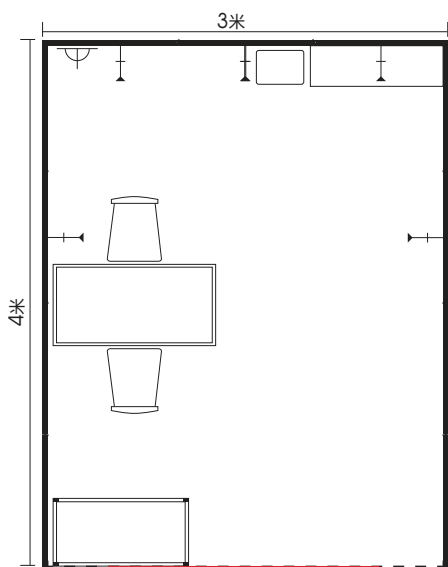

亚太区美容展 标准摊位

3米x4米标准摊位
(不按比例, 仅供参考)

	白色围板, 2440毫米(高)
	楣板灯箱
	12瓦LED长臂射灯(EL7076W)
	13安培方脚插座(EL7005)
	4 x 950 毫米坑板用层板(可移动) (SF3039或SF3040)
	有锁高身(SF3034)或矮身陈列柜(SF3035) 1000毫米(阔) x 500毫米(深) x2100毫米(高) 或1150毫米(高)
	废纸篓(AF5018)
	白木椅(TC4060)
	白色长方桌(TC4059) 1200毫米(阔) x 600毫米(深) x 750毫米(高)

3米x4米标准摊位

一面开、十二平方米

- 1 X 楣板灯箱, 公司名称及摊位号码
- 1 X 陈列柜(固定)
1000毫米 X 500 毫米 x 2100毫米(高)或1150毫米(高)
有锁高身(SF3034)或矮身陈列柜(SF3035)
- 1 X 坑板, 4 X 坑板用层板(可自行调教)
950毫米 X 300毫米(深)白色平(SF3039)或斜(SF3040)层板
- 1 X 桌子
白色长方桌(TC4059)
- 2 X 椅子
白木椅(TC4060)
- 5 X 射灯(固定)
12瓦LED长臂射灯(EL7076W)
- 1 X 电源插座(固定)
13安培方脚插座(EL7005)
- 1 X 废纸篓(AF5018)
- 地毯(灰色)

亚太区美容展

标准摊位

标准摊位配置(每平方米)

设施名称 / 展位面积	编号	12-15平方米		16-19平方米		20-23平方米		24-27平方米		28-31平方米		32-35平方米		36平方米以上	
摊位类型 A=通道标准摊位 C=转角标准摊位	-	A	C	A	C	A	C	A	C	A	C	A	C	A	C
储物房 - 1平方米 1000毫米 X 1000毫米 X 2440毫米(高)	-	N/A	N/A	1	1	1	1	N/A	N/A	N/A	N/A	N/A	N/A	N/A	N/A
储物房 - 2平方米 2000毫米 X 1000毫米 X 2440毫米(高)	-	N/A	N/A	N/A	N/A	N/A	N/A	1	1	1	1	1	1	1	1
楣板灯箱	-	1	2	1	2	1	2	1	3	1	3	1	3	1	3
白色长方桌 1200毫米x 600毫米x 750毫米(高)	TC4059	1	1	1	1	1	1	2	2	2	2	2	2	2	2
白木椅	TC4060	2	2	3	3	4	4	4	4	8	8	8	8	8	8
射灯 12瓦LED长臂射灯	EL7076W	5	5	6	6	7	7	9	9	11	11	12	12	13	13
13安培方脚插座 220伏特 / 500瓦(最高)	EL7005	1	1	1	1	1	1	1	1	1	1	1	1	2	2
废纸篓	AF5018	1	1	1	1	1	1	2	2	2	2	2	2	3	3
陈列柜选项: (A) 高身陈列柜 1000毫米 x 500毫米 x 2100毫米(高) 或 (B) 矮身陈列柜 1000毫米 x 500毫米 x 1150毫米(高)	SF3034 或 SF3035	1	1	1	1	1	1	2	2	3	3	3	3	3	3
坑板	SF3036	1	1	1	1	2	2	2	2	3	3	4	4	4	4
层板选项: (C) 平层板(每件层板可承重5公斤) 950毫米 x 300毫米(深) 或 (D) 斜层板(斜层板角度为30度) 950毫米 x 300毫米(深)	SF3039 或 SF3040	4	4	4	4	8	8	8	8	12	12	16	16	16	16

亚太区美容展

陈列柜选项(所有标准摊位):参照表格4a
请于标准摊位配置内选择一款陈列柜

选项A

有锁高身陈列柜连两层玻璃层板配LED灯带
尺寸: 1000毫米(长) X 500毫米(阔) x 2100毫米(高)

选项B

有锁矮身陈列柜配LED灯带
尺寸: 1000毫米(长) X 500毫米(阔) x 1150毫米(高)

标准摊位墙壁、楣板及地毯颜色参考

复合围板
白色