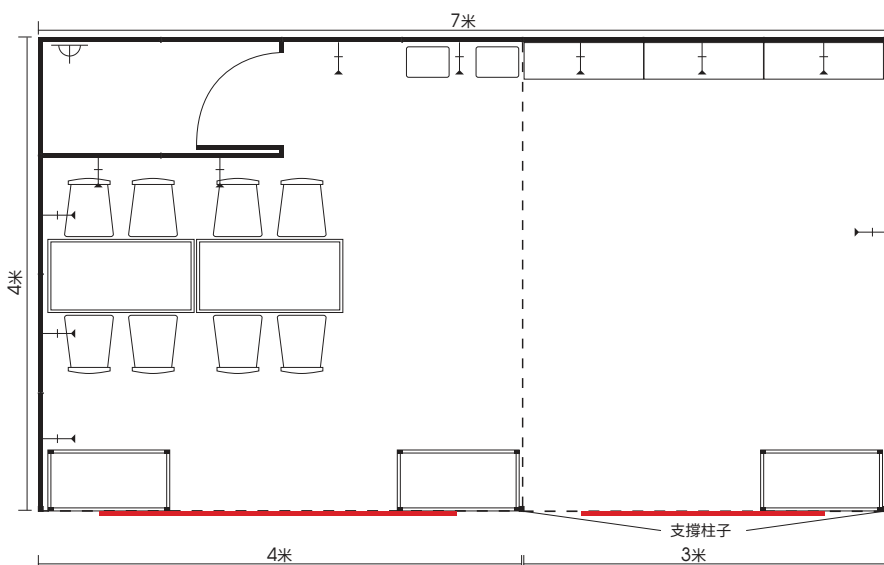

建同(展览)有限公司
大会指定承建商

亚太区美容展 标准摊位

4米x4米标准摊位
(不按比例, 仅供参考)

4米x4米标准摊位

两面开、十六平方米

- 2 X 楣板灯箱, 公司名称及摊位号码
- 1 X 储物房(固定)
1000毫米 X 1000毫米 X 2440毫米(高)
- 1 X 陈列柜(固定)
1000毫米 X 500毫米 X 2100毫米(高)或1150毫米(高)
有锁高身(SF3034)或矮身陈列柜(SF3035)
- 1 X 坑板, 4 X 坑板用层板(可自行调教)
950毫米 X 300毫米(深)白色平(SF3039)或斜(SF3040)层板
- 1 X 桌子
白色长方桌(TC4059)
- 3 X 椅子
白木椅(TC4060)
- 6 X 射灯(固定)
12瓦LED长臂射灯(EL7076W)
- 1 X 电源插座(固定)
13安培方脚插座(EL7005)
- 1 X 废纸篓(AF5018)
- 地毯(灰色)

亚太区美容展 标准摊位

6米x4米标准摊位
(不按比例, 仅供参考)

6米x4米标准摊位 两面开、二十四平方米

- 3 X 楣板灯箱, 公司名称及摊位号码
- 1 X 储物房(固定)
2000毫米 X 1000毫米 X 2440毫米(高)
- 2 X 陈列柜(固定)
1000毫米 X 500毫米 X 2100毫米(高)或1150毫米(高)
有锁高身(SF3034)或矮身陈列柜(SF3035)
- 2 X 坑板, 8 X 坑板用层板(可自行调教)
950毫米 X 300毫米(深)白色平(SF3039)或斜(SF3040)层板
- 2 X 桌子
白色长方桌(TC4059)
- 4 X 椅子
白木椅(TC4060)
- 9 X 射灯(固定)
12瓦LED长臂射灯(EL7076W)
- 1 X 电源插座(固定)
13安培方脚插座(EL7005)
- 2 X 废纸篓(AF5018)
- 地毯(灰色)

亚太区美容展 标准摊位

7米x4米标准摊位
(不按比例, 仅供参考)

7米x4米标准摊位

两面开、二十八平方米

- 3 X 楣板灯箱, 公司名称及摊位号码
- 1 X 储物房(固定)
2000毫米 X 1000毫米 X 2440毫米(高)
- 3 X 陈列柜(固定)
1000毫米 X 500毫米 X 2100毫米(高)或1150毫米(高)
有锁高身(SF3034)或矮身陈列柜(SF3035)
- 3 X 坑板, 12 X 坑板用层板(可自行调教)
950毫米 X 300毫米(深)白色平(SF3039)或斜(SF3040)层板
- 2 X 桌子
白色长方桌(TC4059)
- 8 X 椅子
白木椅(TC4060)
- 11 X 射灯(固定)
12瓦LED长臂射灯(EL7076W)
- 1 X 电源插座(固定)
13安培方脚插座(EL7005)
- 2 X 废纸篓(AF5018)
- 地毯(灰色)

亚太区美容展 标准摊位

8米x4米标准摊位
(不按比例, 仅供参考)

8米x4米标准摊位 两面开、三十二平方米

- 3 X 楣板灯箱, 公司名称及摊位号码
- 1 X 储物房(固定)
2000毫米 X 1000毫米 X 2440毫米(高)
- 3 X 陈列柜(固定)
1000毫米 X 500毫米 X 2100毫米(高)或1150毫米(高)
有锁高身(SF3034)或矮身陈列柜(SF3035)
- 4 X 坑板, 16 X 坑板用层板(可自行调教)
950毫米 X 300毫米(深)白色平(SF3039)或斜(SF3040)层板
- 2 X 桌子
白色长方桌(TC4059)
- 8 X 椅子
白木椅(TC4060)
- 12 X 射灯(固定)
12瓦LED长臂射灯(EL7076W)
- 1 X 电源插座(固定)
13安培方脚插座(EL7005)
- 2 X 废纸篓(AF5018)
- 地毯(灰色)