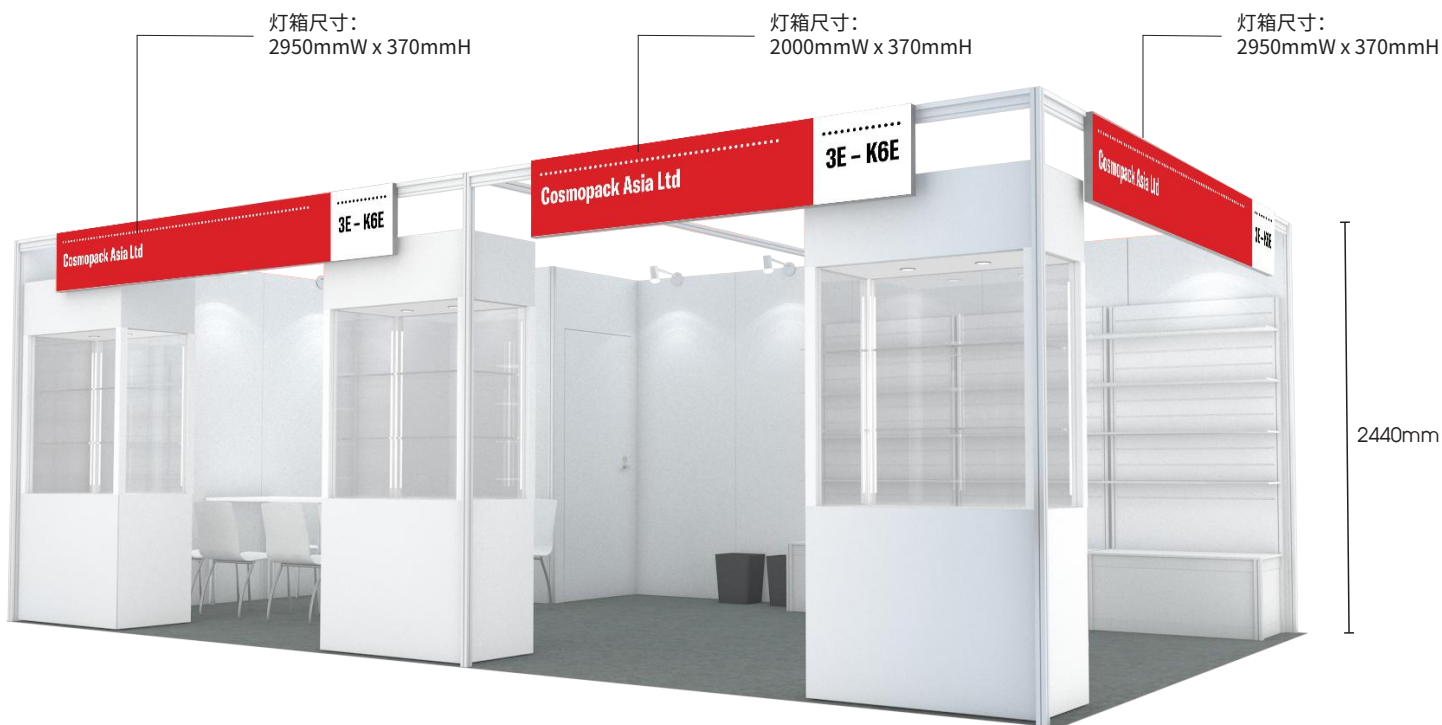

建同(展览)有限公司
大会指定承建商

亚太区美容展 标准摊位

4米x4米标准摊位
(不按比例, 仅供参考)

4米x4米标准摊位

两面开、十六平方米

- 2 X 楣板灯箱, 公司名称及摊位号码
- 1 X 储物房(固定)
1000毫米 X 1000毫米 X 2440毫米(高)
- 1 X 陈列柜(固定)
1000毫米 X 500毫米 X 2100毫米(高)或1150毫米(高)
有锁高身(SF3034)或矮身陈列柜(SF3035)
- 1 X 坑板, 4 X 坑板用层板(可自行调教)
950毫米 X 300毫米(深)白色平(SF3039)或斜(SF3040)层板
- 1 X 桌子
白色长方桌(TC4059)
- 3 X 椅子
白木椅(TC4060)
- 6 X 射灯(固定)
12瓦LED长臂射灯(EL7076W)
- 1 X 电源插座(固定)
13安培方脚插座(EL7005)
- 1 X 废纸篓(AF5018)
- 地毯(灰色)

亚太区美容展 标准摊位

6米x4米标准摊位
(不按比例, 仅供参考)

6米x4米标准摊位 两面开、二十四平方米

- 3 X 楣板灯箱, 公司名称及摊位号码
- 1 X 储物房(固定)
2000毫米 X 1000毫米 X 2440毫米(高)
- 2 X 陈列柜(固定)
1000毫米 X 500毫米 X 2100毫米(高)或1150毫米(高)
有锁高身(SF3034)或矮身陈列柜(SF3035)
- 2 X 坑板, 8 X 坑板用层板(可自行调教)
950毫米 X 300毫米(深)白色平(SF3039)或斜(SF3040)层板
- 2 X 桌子
白色长方桌(TC4059)
- 4 X 椅子
白木椅(TC4060)
- 9 X 射灯(固定)
12瓦LED长臂射灯(EL7076W)
- 1 X 电源插座(固定)
13安培方脚插座(EL7005)
- 2 X 废纸篓(AF5018)
- 地毯(灰色)

亚太区美容展 标准摊位

7米x4米标准摊位
(不按比例, 仅供参考)

7米x4米标准摊位

两面开、二十八平方米

- 3 X 楣板灯箱, 公司名称及摊位号码
- 1 X 储物房(固定)
2000毫米 X 1000毫米 X 2440毫米(高)
- 3 X 陈列柜(固定)
1000毫米 X 500毫米 X 2100毫米(高)或1150毫米(高)
有锁高身(SF3034)或矮身陈列柜(SF3035)
- 3 X 坑板, 12 X 坑板用层板(可自行调教)
950毫米 X 300毫米(深)白色平(SF3039)或斜(SF3040)层板
- 2 X 桌子
白色长方桌(TC4059)
- 8 X 椅子
白木椅(TC4060)
- 11 X 射灯(固定)
12瓦LED长臂射灯(EL7076W)
- 1 X 电源插座(固定)
13安培方脚插座(EL7005)
- 2 X 废纸篓(AF5018)
- 地毯(灰色)

亚太区美容展 标准摊位

8米x4米标准摊位
(不按比例, 仅供参考)

8米x4米标准摊位 两面开、三十二平方米

- 3 X 楣板灯箱, 公司名称及摊位号码
- 1 X 储物房(固定)
2000毫米 X 1000毫米 X 2440毫米(高)
- 3 X 陈列柜(固定)
1000毫米 X 500毫米 X 2100毫米(高)或1150毫米(高)
有锁高身(SF3034)或矮身陈列柜(SF3035)
- 4 X 坑板, 16 X 坑板用层板(可自行调教)
950毫米 X 300毫米(深)白色平(SF3039)或斜(SF3040)层板
- 2 X 桌子
白色长方桌(TC4059)
- 8 X 椅子
白木椅(TC4060)
- 12 X 射灯(固定)
12瓦LED长臂射灯(EL7076W)
- 1 X 电源插座(固定)
13安培方脚插座(EL7005)
- 2 X 废纸篓(AF5018)
- 地毯(灰色)