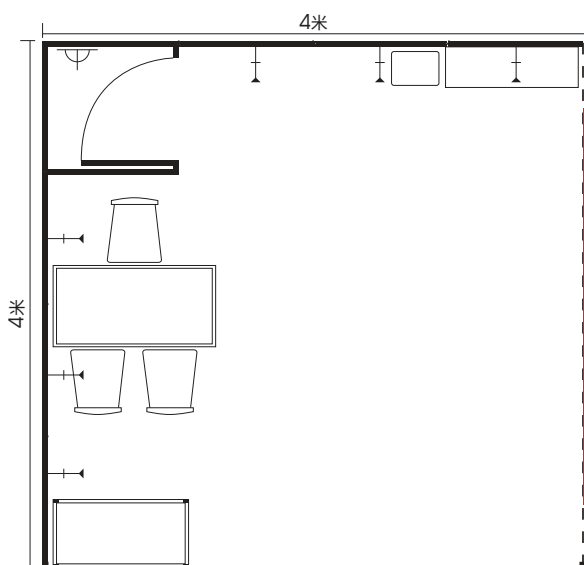

建同(展览)有限公司
大会指定承建商

亚太区美容展 标准摊位

4米x4米标准摊位
(不按比例, 仅供参考)

4米x4米标准摊位

两面开、十六平方米

- 2 X 楣板灯箱, 公司名称及摊位号码
- 1 X 储物房(固定)
1000毫米 X 1000毫米 X 2440毫米(高)
- 1 X 陈列柜(固定)
1000毫米 X 500毫米 X 2100毫米(高)或1150毫米(高)
有锁高身(SF3034)或矮身陈列柜(SF3035)
- 1 X 坑板, 4 X 坑板用层板(可自行调教)
950毫米 X 300毫米(深)白色平(SF3039)或斜(SF3040)层板
- 1 X 桌子
白色长方桌(TC4059)
- 3 X 椅子
白木椅(TC4060)
- 6 X 射灯(固定)
12瓦LED长臂射灯(EL7076W)
- 1 X 电源插座(固定)
13安培方脚插座(EL7005)
- 1 X 废纸篓(AF5018)
- 地毯(灰色)

亚太区美容展 标准摊位

6米x4米标准摊位
(不按比例, 仅供参考)

6米x4米标准摊位 两面开、二十四平方米

- 3 X 楣板灯箱, 公司名称及摊位号码
- 1 X 储物房(固定)
2000毫米 X 1000毫米 X 2440毫米(高)
- 2 X 陈列柜(固定)
1000毫米 X 500毫米 X 2100毫米(高)或1150毫米(高)
有锁高身(SF3034)或矮身陈列柜(SF3035)
- 2 X 坑板, 8 X 坑板用层板(可自行调教)
950毫米 X 300毫米(深)白色平(SF3039)或斜(SF3040)层板
- 2 X 桌子
白色长方桌(TC4059)
- 4 X 椅子
白木椅(TC4060)
- 9 X 射灯(固定)
12瓦LED长臂射灯(EL7076W)
- 1 X 电源插座(固定)
13安培方脚插座(EL7005)
- 2 X 废纸篓(AF5018)
- 地毯(灰色)

亚太区美容展 标准摊位

7米x4米标准摊位
(不按比例, 仅供参考)

7米x4米标准摊位

两面开、二十八平方米

- 3 X 楣板灯箱, 公司名称及摊位号码
- 1 X 储物房(固定)
2000毫米 X 1000毫米 X 2440毫米(高)
- 3 X 陈列柜(固定)
1000毫米 X 500毫米 X 2100毫米(高)或1150毫米(高)
有锁高身(SF3034)或矮身陈列柜(SF3035)
- 3 X 坑板, 12 X 坑板用层板(可自行调教)
950毫米 X 300毫米(深)白色平(SF3039)或斜(SF3040)层板
- 2 X 桌子
白色长方桌(TC4059)
- 8 X 椅子
白木椅(TC4060)
- 11 X 射灯(固定)
12瓦LED长臂射灯(EL7076W)
- 1 X 电源插座(固定)
13安培方脚插座(EL7005)
- 2 X 废纸篓(AF5018)
- 地毯(灰色)