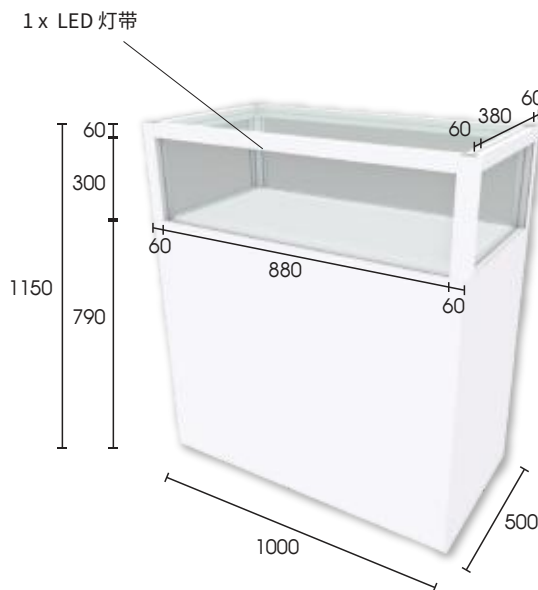

3米x4米标准摊位

一面开、十二平方米

- 1 X 楣板灯箱, 公司名称及摊位号码
- 1 X 陈列柜(固定)
1000毫米 X 500 毫米 x 2100毫米(高)或1150毫米(高)
有锁高身(SF3034)或矮身陈列柜(SF3035)
- 1 X 坑板, 4 X 坑板用层板(可自行调教)
950毫米 X 300毫米(深)白色平(SF3039)或斜(SF3040)层板
- 1 X 桌子
白色长方桌(TC4059)
- 2 X 椅子
白木椅(TC4060)
- 5 X 射灯(固定)
12瓦LED长臂射灯(EL7076W)
- 1 X 电源插座(固定)
13安培方脚插座(EL7005)
- 1 X 废纸篓(AF5018)
- 地毯(灰色)

亚太区美容展

标准摊位

标准摊位配置(每平方米)

设施名称 / 展位面积	编号	12-15平方米		16-19平方米		20-23平方米		24-27平方米		28-31平方米		32-35平方米		36平方米以上	
摊位类型 A=通道标准摊位 C=转角标准摊位	-	A	C	A	C	A	C	A	C	A	C	A	C	A	C
储物房 - 1平方米 1000毫米 X 1000毫米 X 2440毫米(高)	-	N/A	N/A	1	1	1	1	N/A	N/A	N/A	N/A	N/A	N/A	N/A	N/A
储物房 - 2平方米 2000毫米 X 1000毫米 X 2440毫米(高)	-	N/A	N/A	N/A	N/A	N/A	N/A	1	1	1	1	1	1	1	1
楣板灯箱	-	1	2	1	2	1	2	1	3	1	3	1	3	1	3
白色长方桌 1200毫米x 600毫米x 750毫米(高)	TC4059	1	1	1	1	1	1	2	2	2	2	2	2	2	2
白木椅	TC4060	2	2	3	3	4	4	4	4	8	8	8	8	8	8
射灯 12瓦LED长臂射灯	EL7076W	5	5	6	6	7	7	9	9	11	11	12	12	13	13
13安培方脚插座 220伏特 / 500瓦(最高)	EL7005	1	1	1	1	1	1	1	1	1	1	1	1	2	2
废纸篓	AF5018	1	1	1	1	1	1	2	2	2	2	2	2	3	3
陈列柜选项: (A) 高身陈列柜 1000毫米 x 500毫米 x 2100毫米(高) 或 (B) 矮身陈列柜 1000毫米 x 500毫米 x 1150毫米(高)	SF3034 或 SF3035	1	1	1	1	1	1	2	2	3	3	3	3	3	3
坑板	SF3036	1	1	1	1	2	2	2	2	3	3	4	4	4	4
层板选项: (C) 平层板(每件层板可承重5公斤) 950毫米 x 300毫米(深) 或 (D) 斜层板(斜层板角度为30度) 950毫米 x 300毫米(深)	SF3039 或 SF3040	4	4	4	4	8	8	8	8	12	12	16	16	16	16

亚太区美容展

陈列柜选项(所有标准摊位):参照表格4a
请于标准摊位配置内选择一款陈列柜

选项A

有锁高身陈列柜连两层玻璃层板配LED灯带
尺寸: 1000毫米(长) X 500毫米(阔) x 2100毫米(高)

选项B

有锁矮身陈列柜配LED灯带
尺寸: 1000毫米(长) X 500毫米(阔) x 1150毫米(高)

标准摊位墙壁、楣板及地毯颜色参考

复合围板
白色