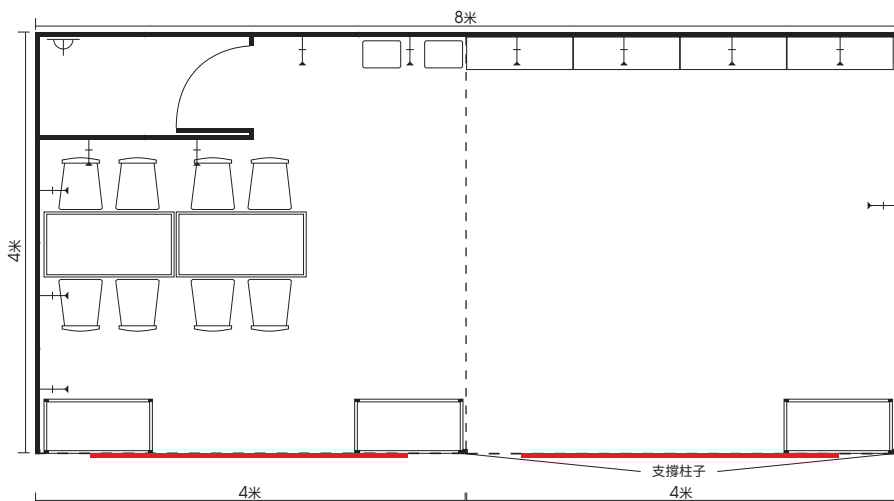

建同(展览)有限公司
大会指定承建商

亚太区美容展 标准摊位

4米x4米标准摊位
(不按比例, 仅供参考)

4米x4米标准摊位

两面开、十六平方米

- 2 X 楣板灯箱, 公司名称及摊位号码
- 1 X 储物房(固定)
1000毫米 X 1000毫米 X 2440毫米(高)
- 1 X 陈列柜(固定)
1000毫米 X 500毫米 X 2100毫米(高)或1150毫米(高)
有锁高身(SF3034)或矮身陈列柜(SF3035)
- 1 X 坑板, 4 X 坑板用层板(可自行调教)
950毫米 X 300毫米(深)白色平(SF3039)或斜(SF3040)层板
- 1 X 桌子
白色长方桌(TC4059)
- 3 X 椅子
白木椅(TC4060)
- 6 X 射灯(固定)
12瓦LED长臂射灯(EL7076W)
- 1 X 电源插座(固定)
13安培方脚插座(EL7005)
- 1 X 废纸篓(AF5018)
- 地毯(灰色)

亚太区美容展 标准摊位

6米x4米标准摊位
(不按比例, 仅供参考)

6米x4米标准摊位 两面开、二十四平方米

- 3 X 楣板灯箱, 公司名称及摊位号码
- 1 X 储物房(固定)
2000毫米 X 1000毫米 X 2440毫米(高)
- 2 X 陈列柜(固定)
1000毫米 X 500毫米 X 2100毫米(高)或1150毫米(高)
有锁高身(SF3034)或矮身陈列柜(SF3035)
- 2 X 坑板, 8 X 坑板用层板(可自行调教)
950毫米 X 300毫米(深)白色平(SF3039)或斜(SF3040)层板
- 2 X 桌子
白色长方桌(TC4059)
- 4 X 椅子
白木椅(TC4060)
- 9 X 射灯(固定)
12瓦LED长臂射灯(EL7076W)
- 1 X 电源插座(固定)
13安培方脚插座(EL7005)
- 2 X 废纸篓(AF5018)
- 地毯(灰色)

亚太区美容展 标准摊位

7米x4米标准摊位
(不按比例, 仅供参考)

7米x4米标准摊位

两面开、二十八平方米

- 3 X 楣板灯箱, 公司名称及摊位号码
- 1 X 储物房(固定)
2000毫米 X 1000毫米 X 2440毫米(高)
- 3 X 陈列柜(固定)
1000毫米 X 500毫米 X 2100毫米(高)或1150毫米(高)
有锁高身(SF3034)或矮身陈列柜(SF3035)
- 3 X 坑板, 12 X 坑板用层板(可自行调教)
950毫米 X 300毫米(深)白色平(SF3039)或斜(SF3040)层板
- 2 X 桌子
白色长方桌(TC4059)
- 8 X 椅子
白木椅(TC4060)
- 11 X 射灯(固定)
12瓦LED长臂射灯(EL7076W)
- 1 X 电源插座(固定)
13安培方脚插座(EL7005)
- 2 X 废纸篓(AF5018)
- 地毯(灰色)

亚太区美容展 标准摊位

8米x4米标准摊位
(不按比例, 仅供参考)

8米x4米标准摊位 两面开、三十二平方米

- 3 X 楣板灯箱, 公司名称及摊位号码
- 1 X 储物房(固定)
2000毫米 X 1000毫米 X 2440毫米(高)
- 3 X 陈列柜(固定)
1000毫米 X 500毫米 X 2100毫米(高)或1150毫米(高)
有锁高身(SF3034)或矮身陈列柜(SF3035)
- 4 X 坑板, 16 X 坑板用层板(可自行调教)
950毫米 X 300毫米(深)白色平(SF3039)或斜(SF3040)层板
- 2 X 桌子
白色长方桌(TC4059)
- 8 X 椅子
白木椅(TC4060)
- 12 X 射灯(固定)
12瓦LED长臂射灯(EL7076W)
- 1 X 电源插座(固定)
13安培方脚插座(EL7005)
- 2 X 废纸篓(AF5018)
- 地毯(灰色)